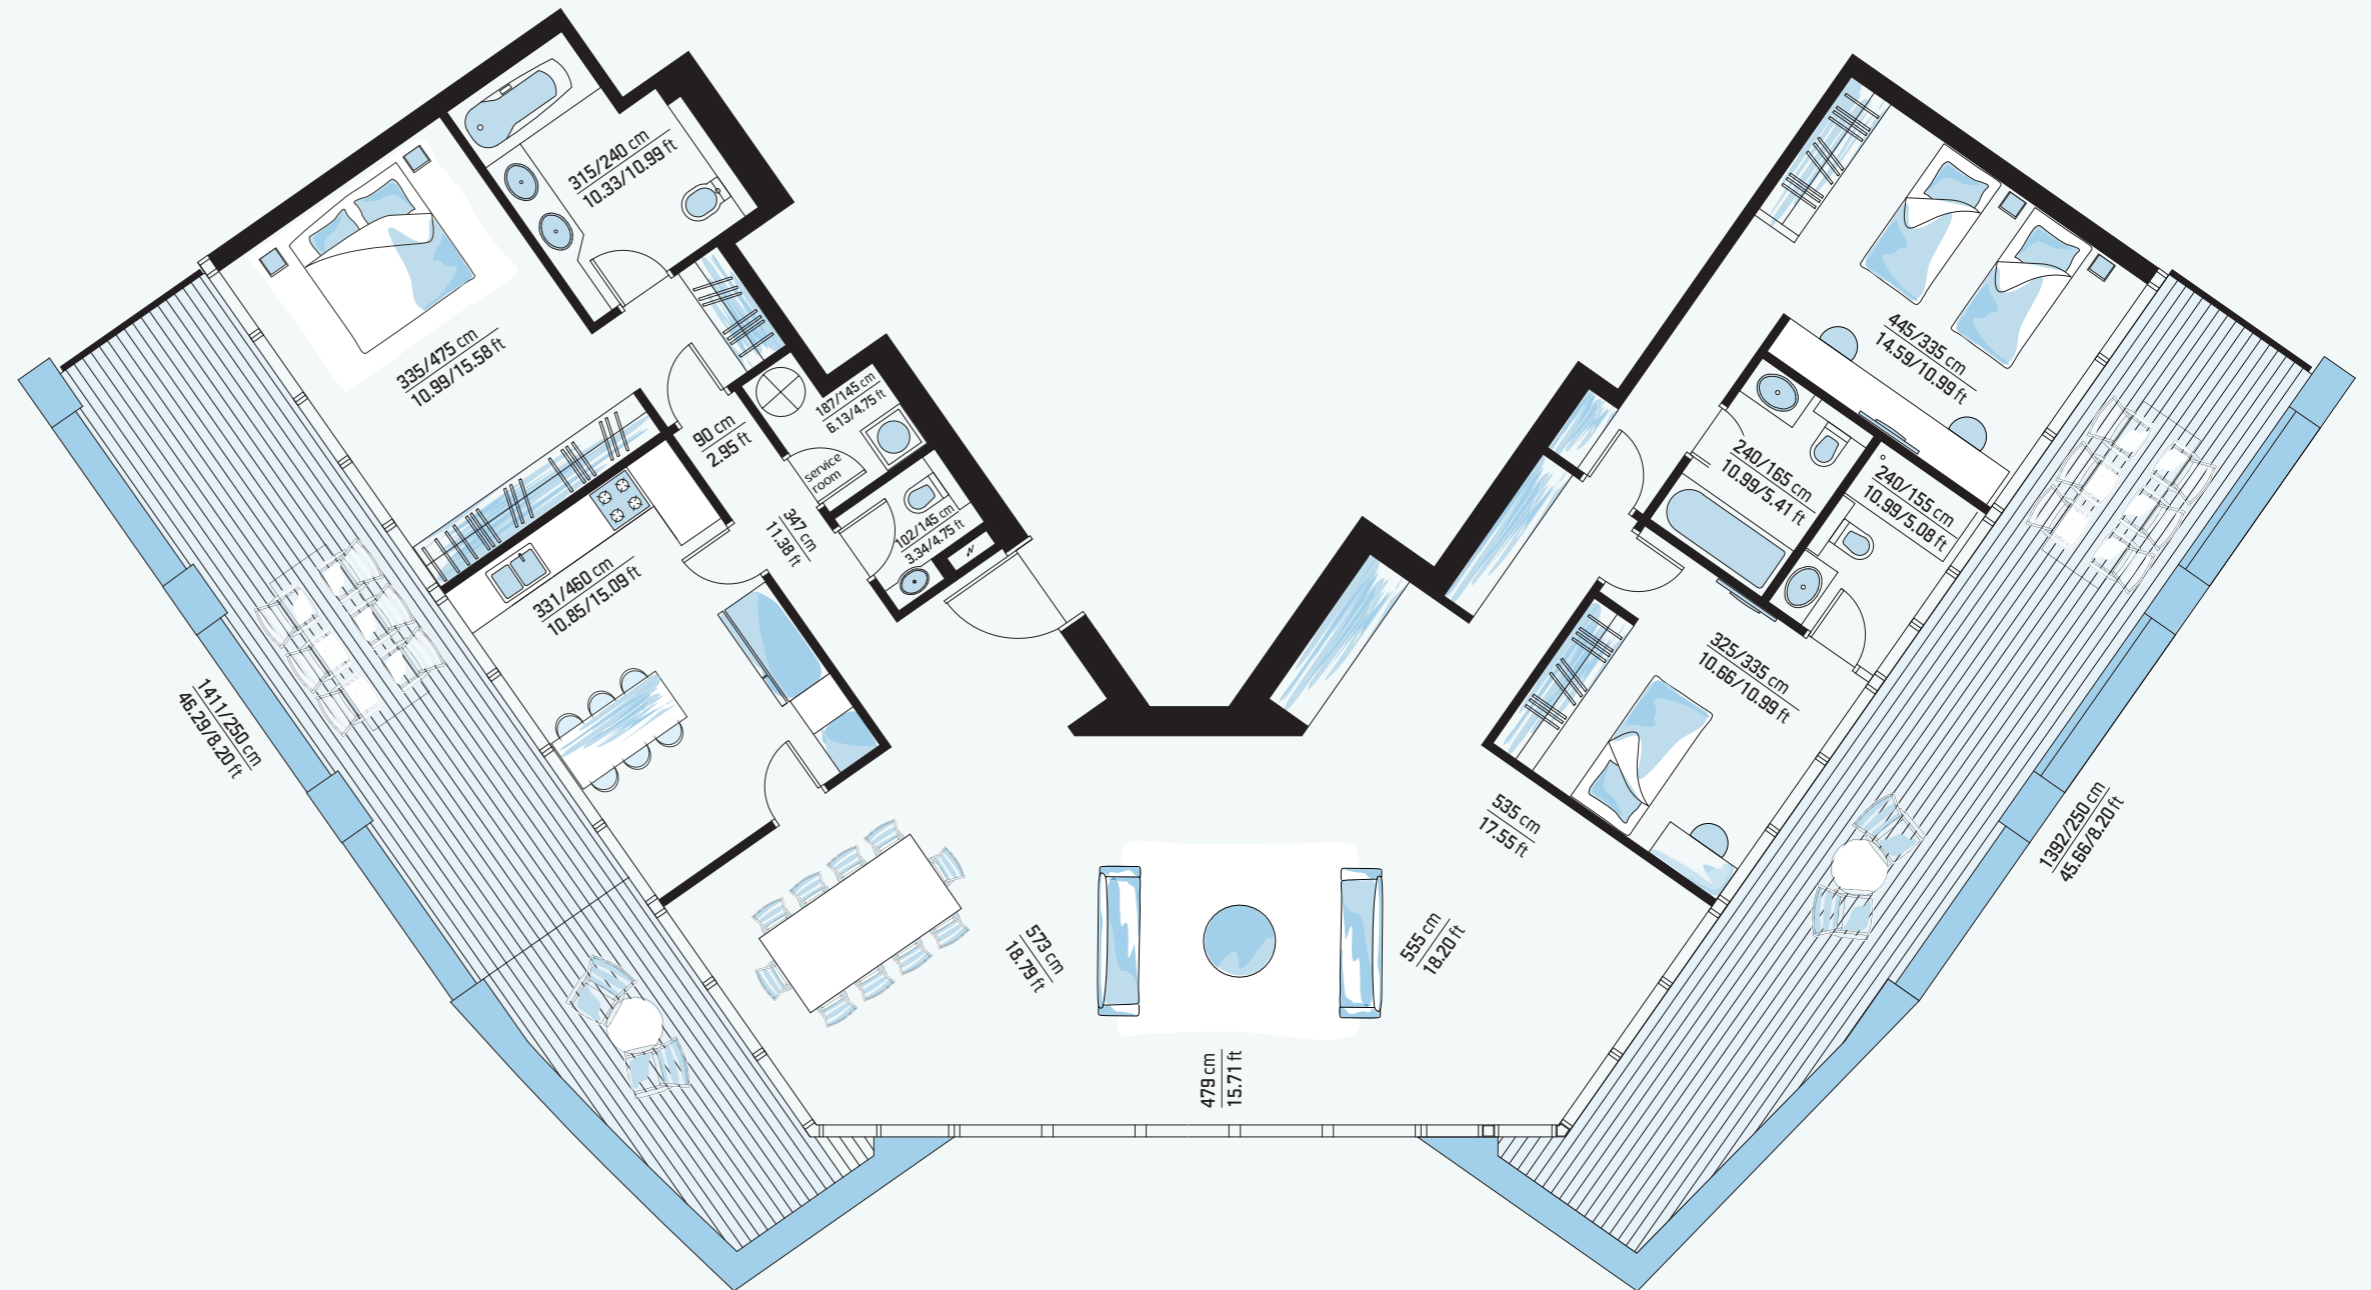

JERUSALEM
Spirit

טיפוס W TYPE

5 Rooms

Floor	קומות
27	כ"ז
Apt.	דירה
1847.08 SQ FT	מ"ר 171.6
Balconies	מרפסות
753.47 SQ FT	מ"ר 70

התוכנית להמחשה בלבד ואיננה מחייבת את החברה
The plan is for illustration purposes only and does not obligate the company