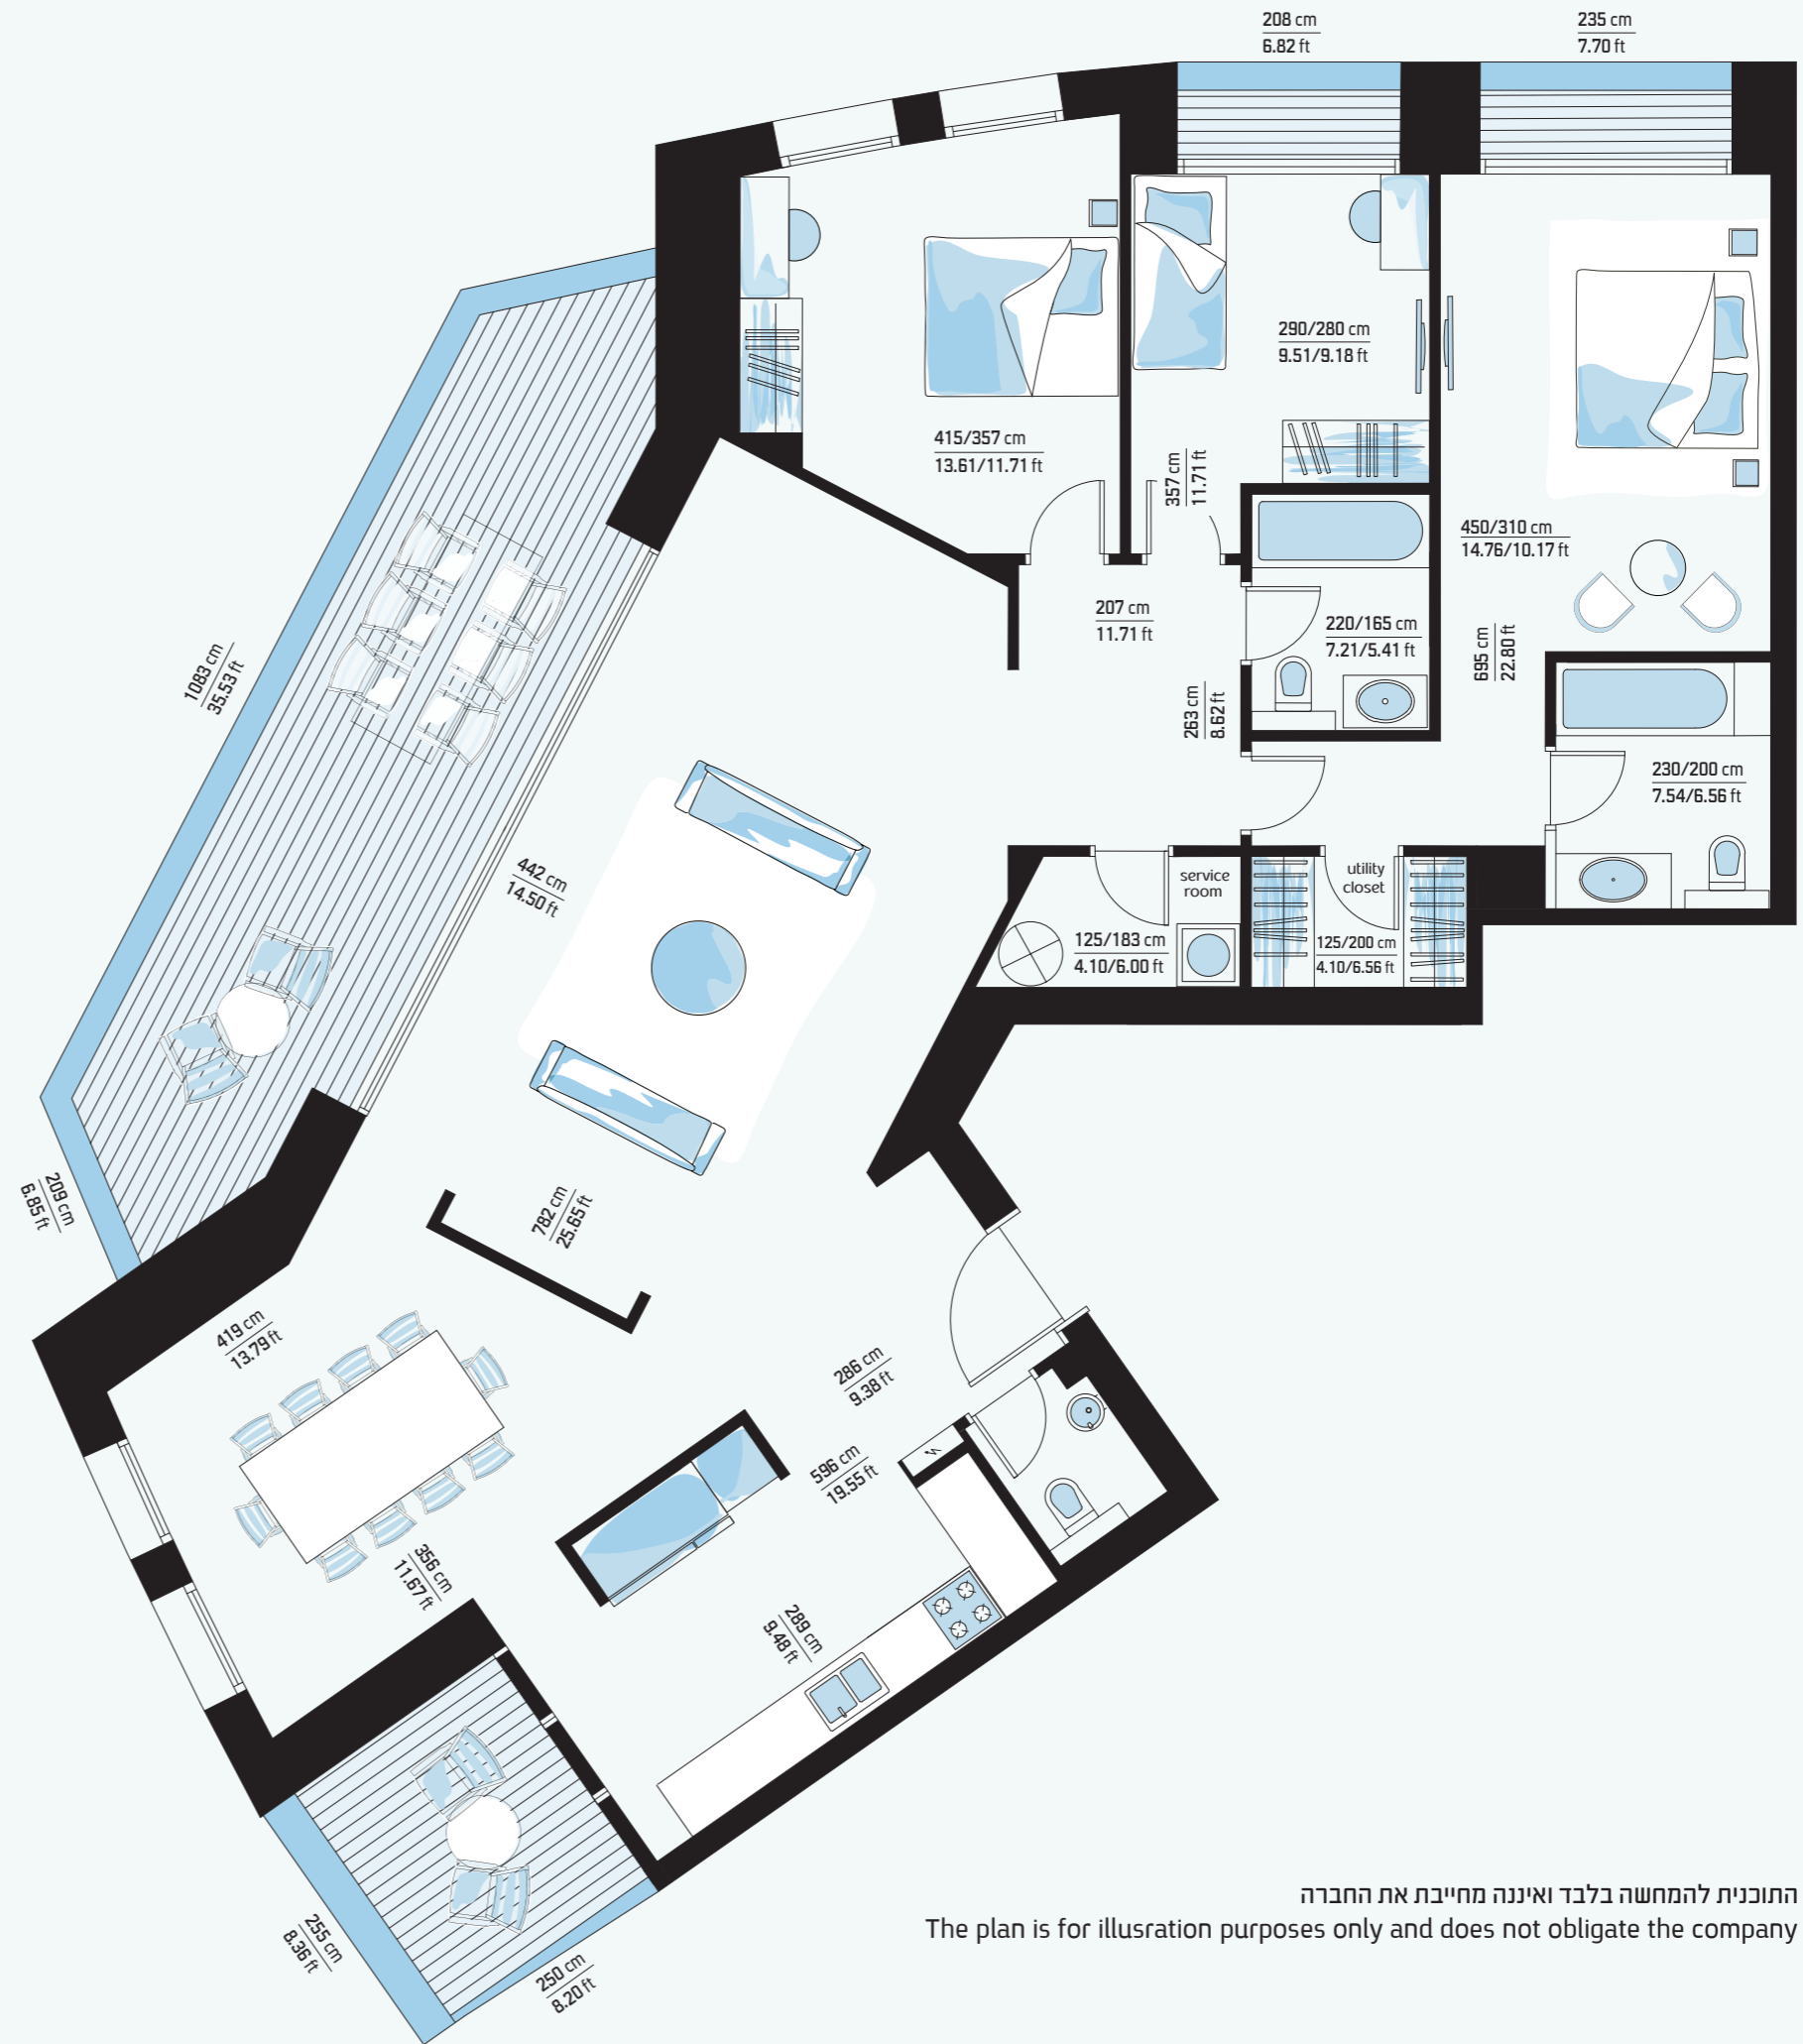

JERUSALEM Spirit

טיפוס V TYPE V

5 Rooms

Floor	קומות
27	כ"ז
Apt.	דירה
1693.16 SQ FT	157.3 מ"ר
Balconies	מרפסות
335.83 SQ FT	31.2 מ"ר

התוכנית להמחשה בלבד ואיננה מחייבת את החברה
The plan is for illustration purposes only and does not obligate the company