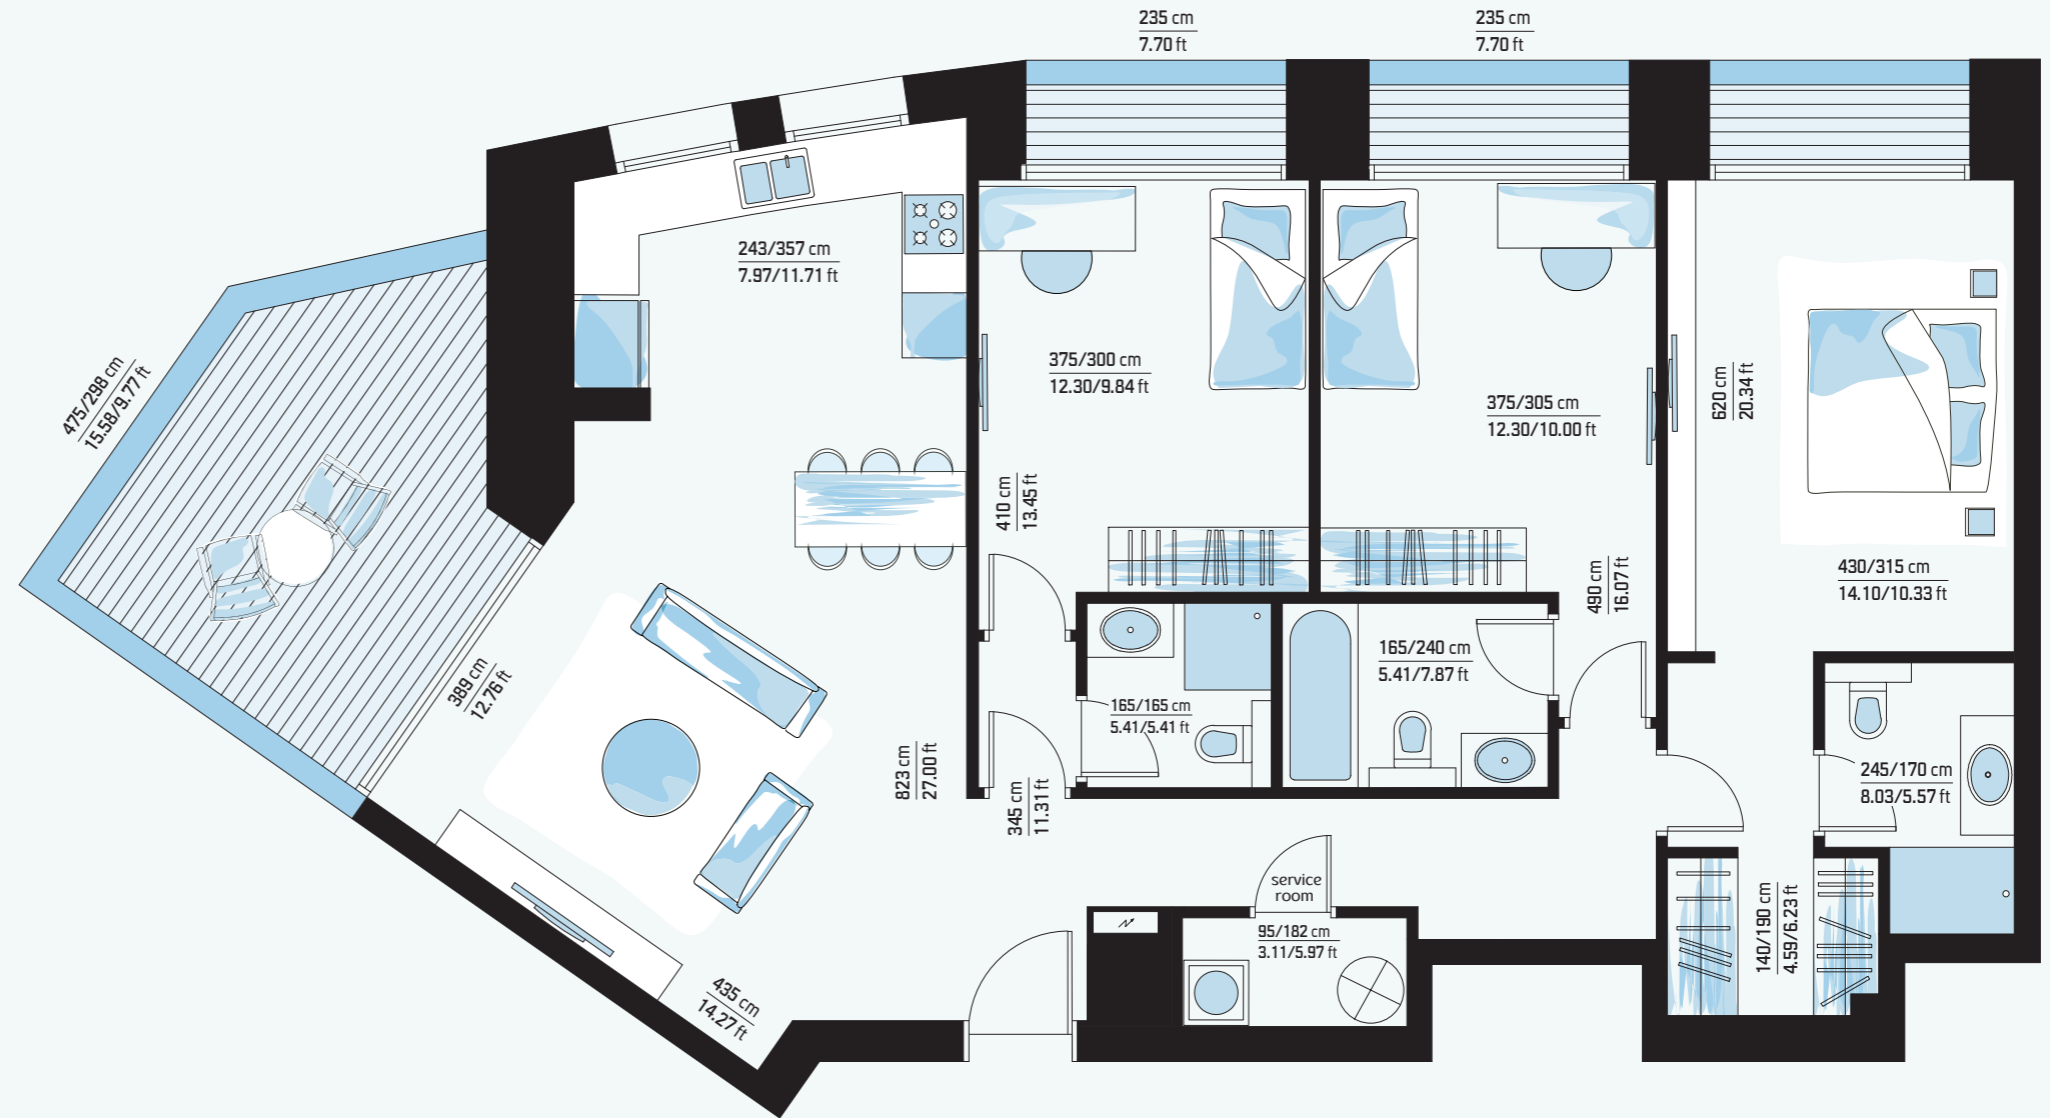

JERUSALEM
Spirit

טיפוס R TYPE R

4 Rooms

Floors

6-26

קומות

ו-כ"ו

Apt.

1285.21 SQ FT

דירה

119.4 מ"ר

Balconies

187.29 SQ FT

מרפסות

17.4 מ"ר

התוכנית להמחשה בלבד ואיננה מחייבת את החברה
The plan is for illustration purposes only and does not obligate the company