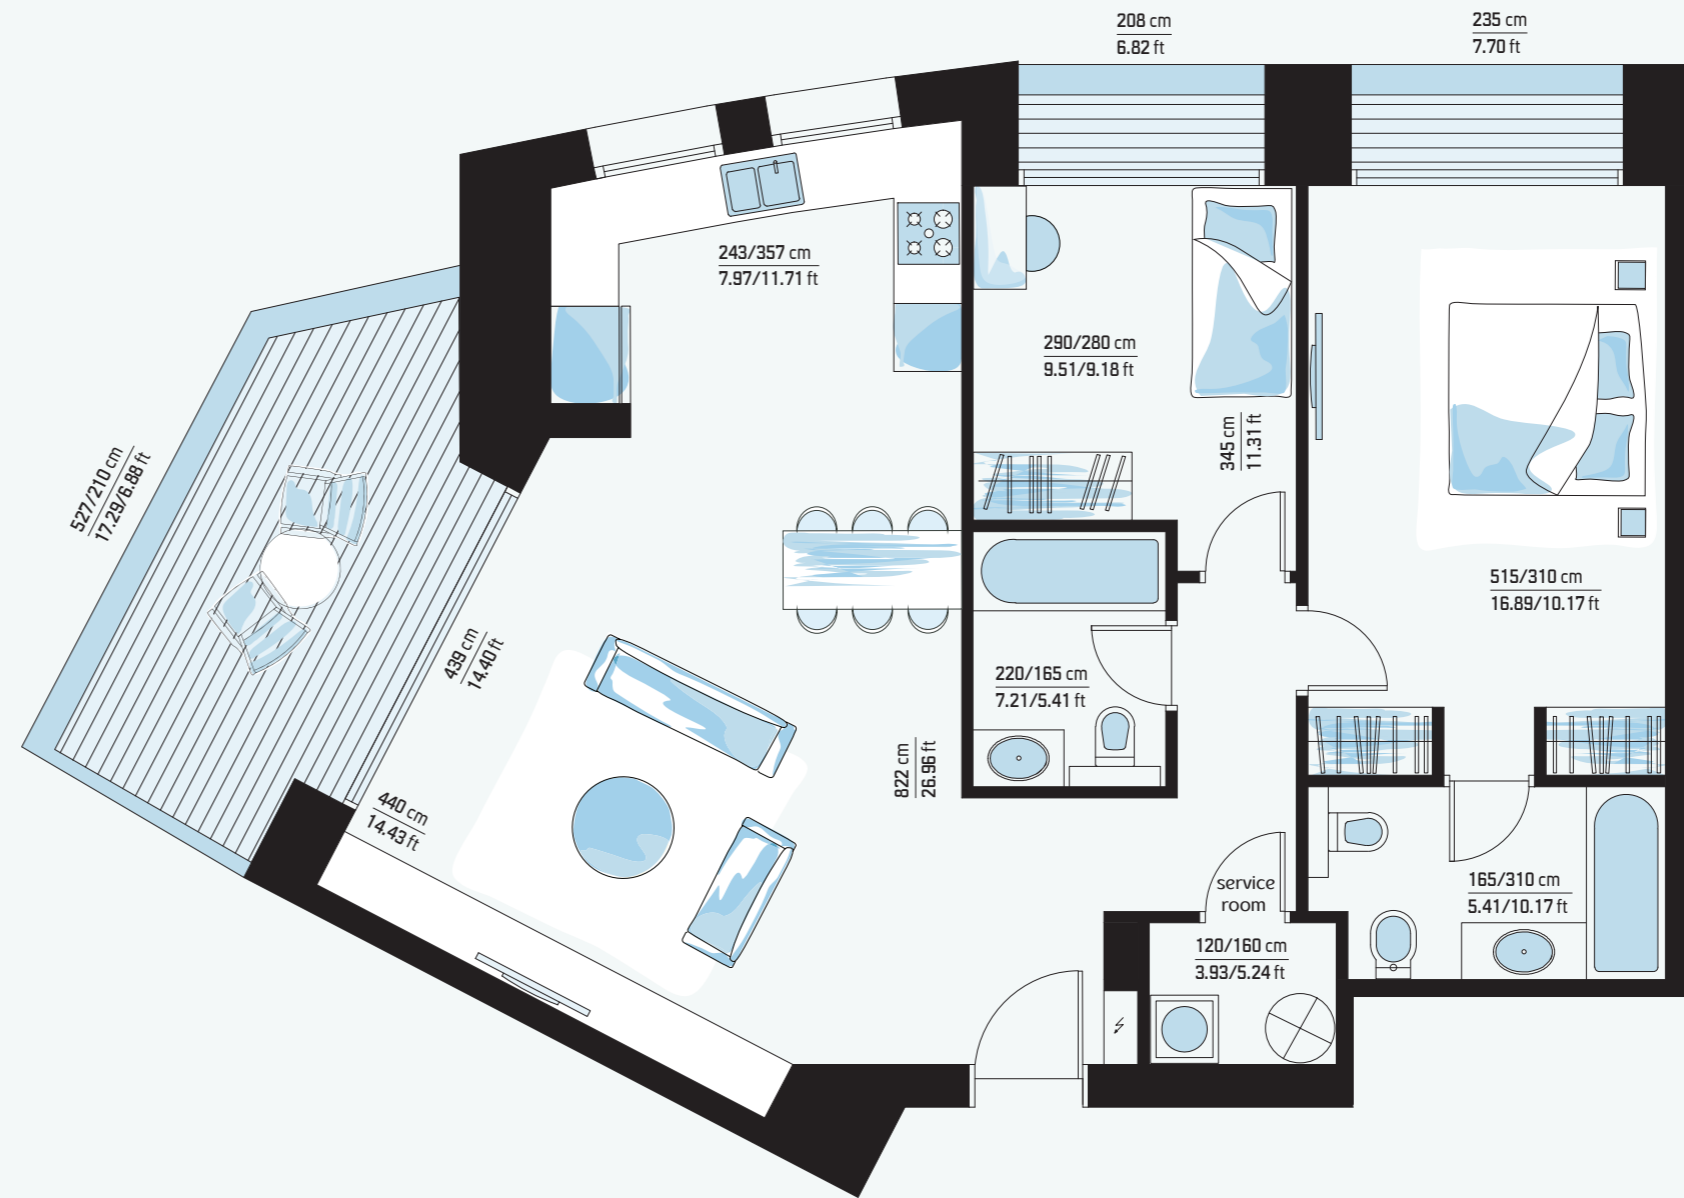

JERUSALEM
Spirit

טיפוס U TYPE U

3 Rooms

Floors

6-26

קומות

ו-כ"ו

Apt.

997.81 SQ FT

דירה

92.7 מ"ר

Balconies

147.46 SQ FT

מרפסות

13.7 מ"ר

התוכנית להמחשה בלבד ואיננה מחייבת את החברה
The plan is for illustration purposes only and does not obligate the company