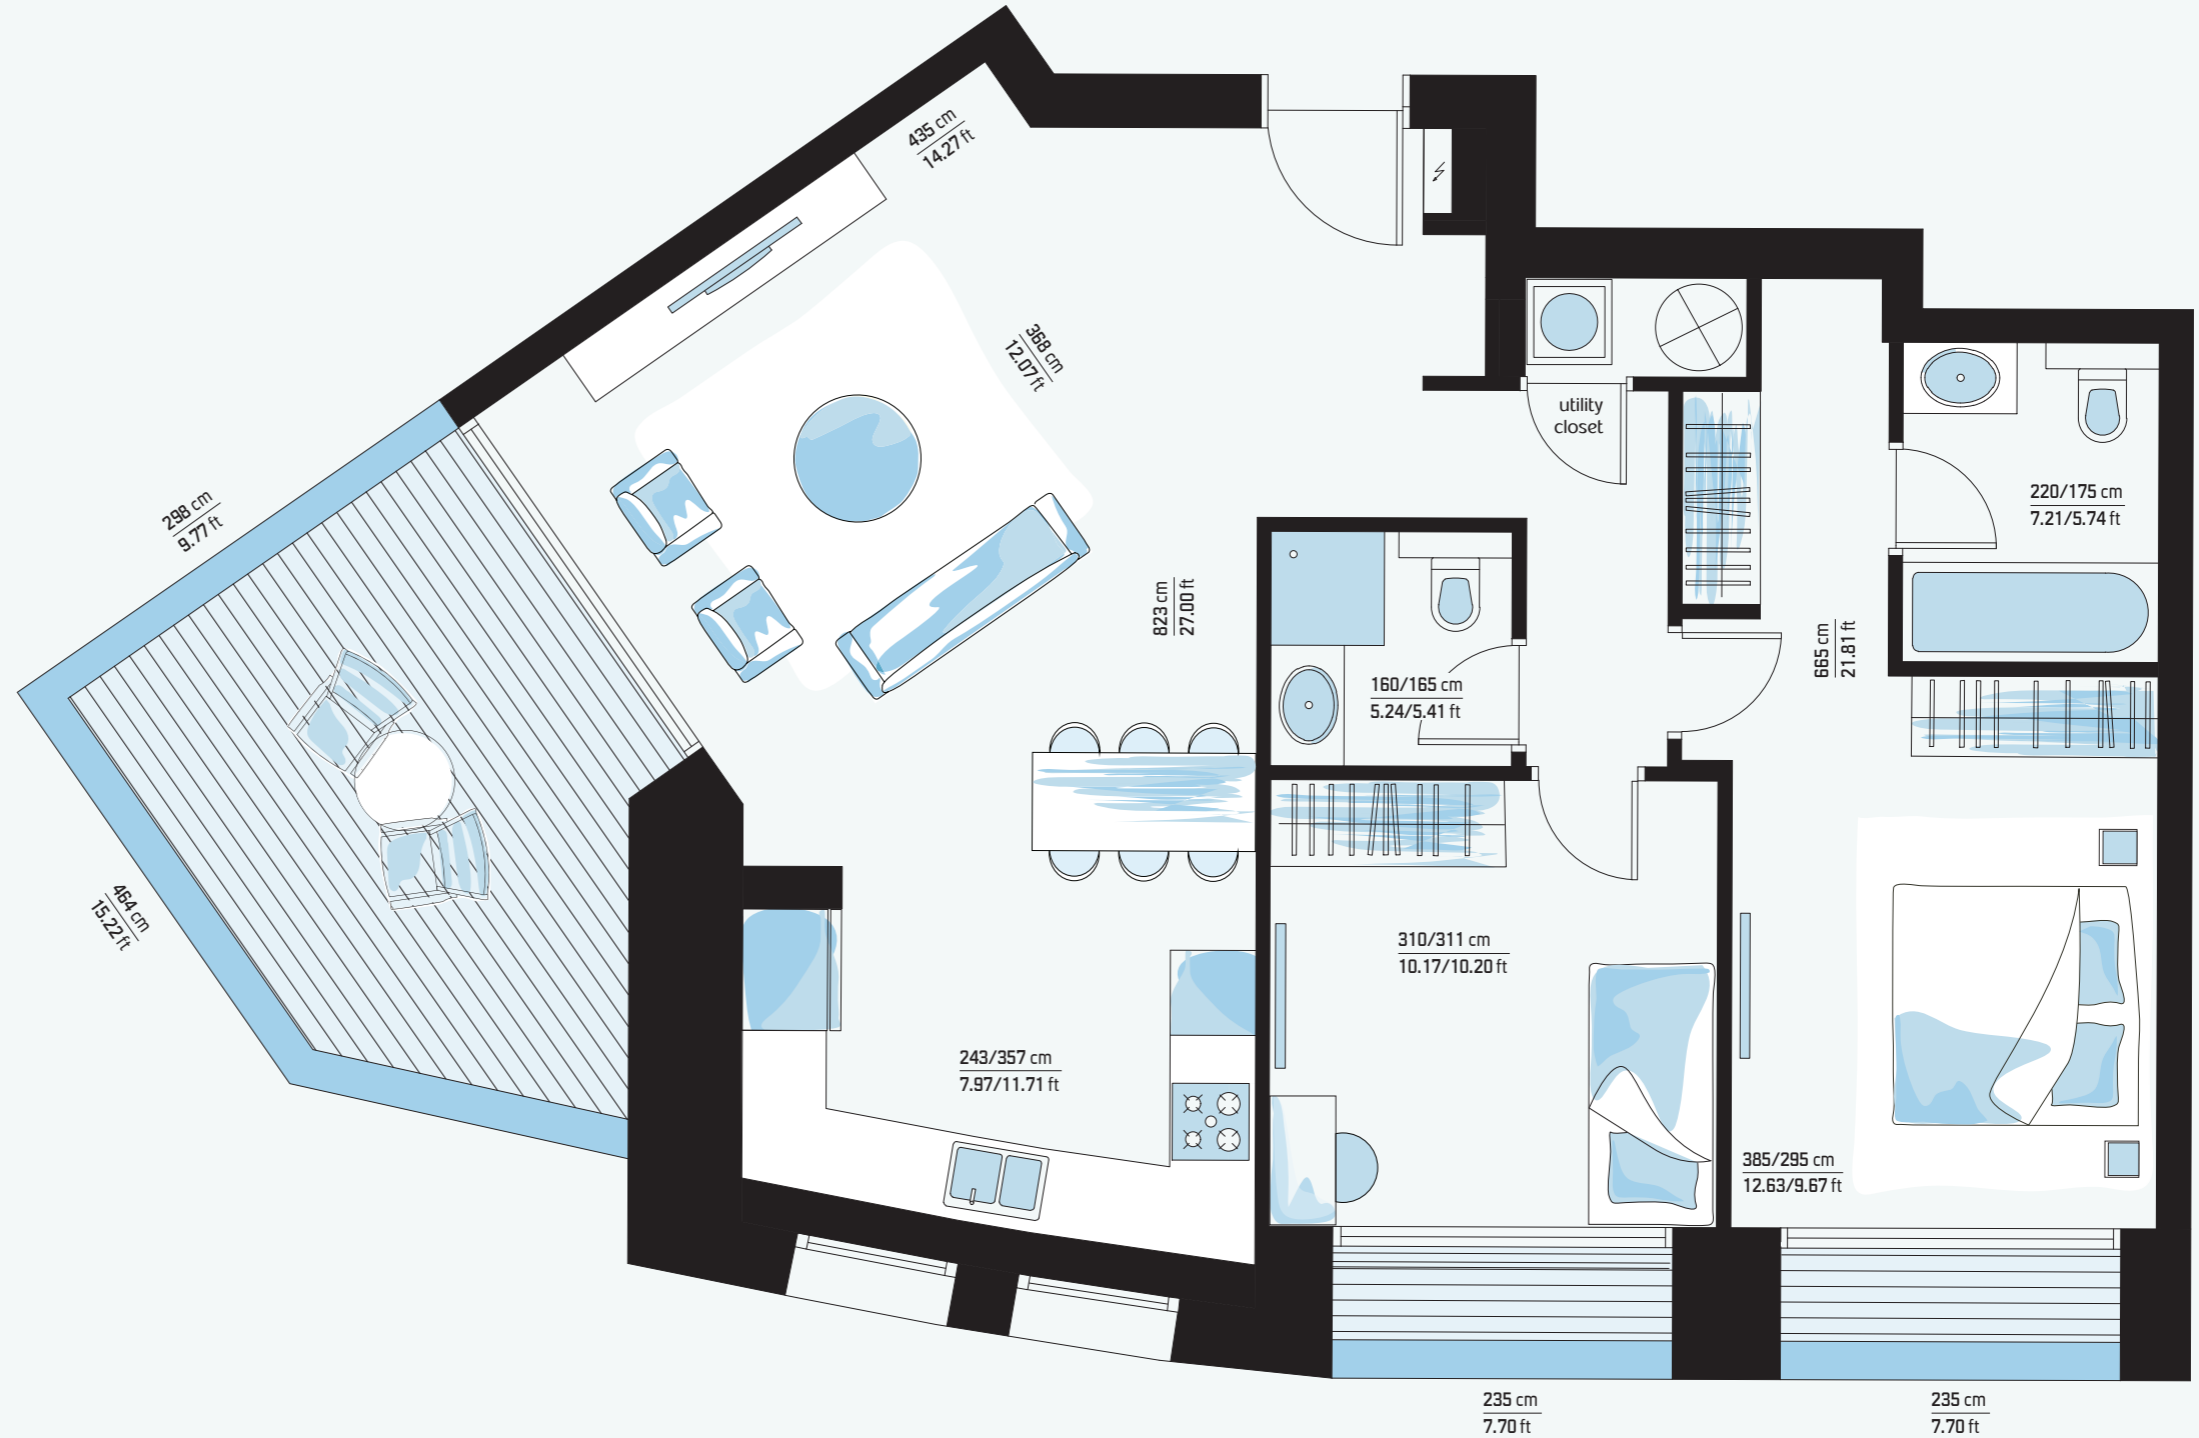

JERUSALEM
Spirit

טיפוס Q TYPE Q

3 Rooms

Floors

6-26

קומות

ו-כ"ו

Apt.

959.06 SQ FT

דירה

מ"ר 89.1

Balconies

167.91 SQ FT

מרפסות

מ"ר 15.6

התוכנית להמחשה בלבד ואיננה מחייבת את החברה
The plan is for illustration purposes only and does not obligate the company