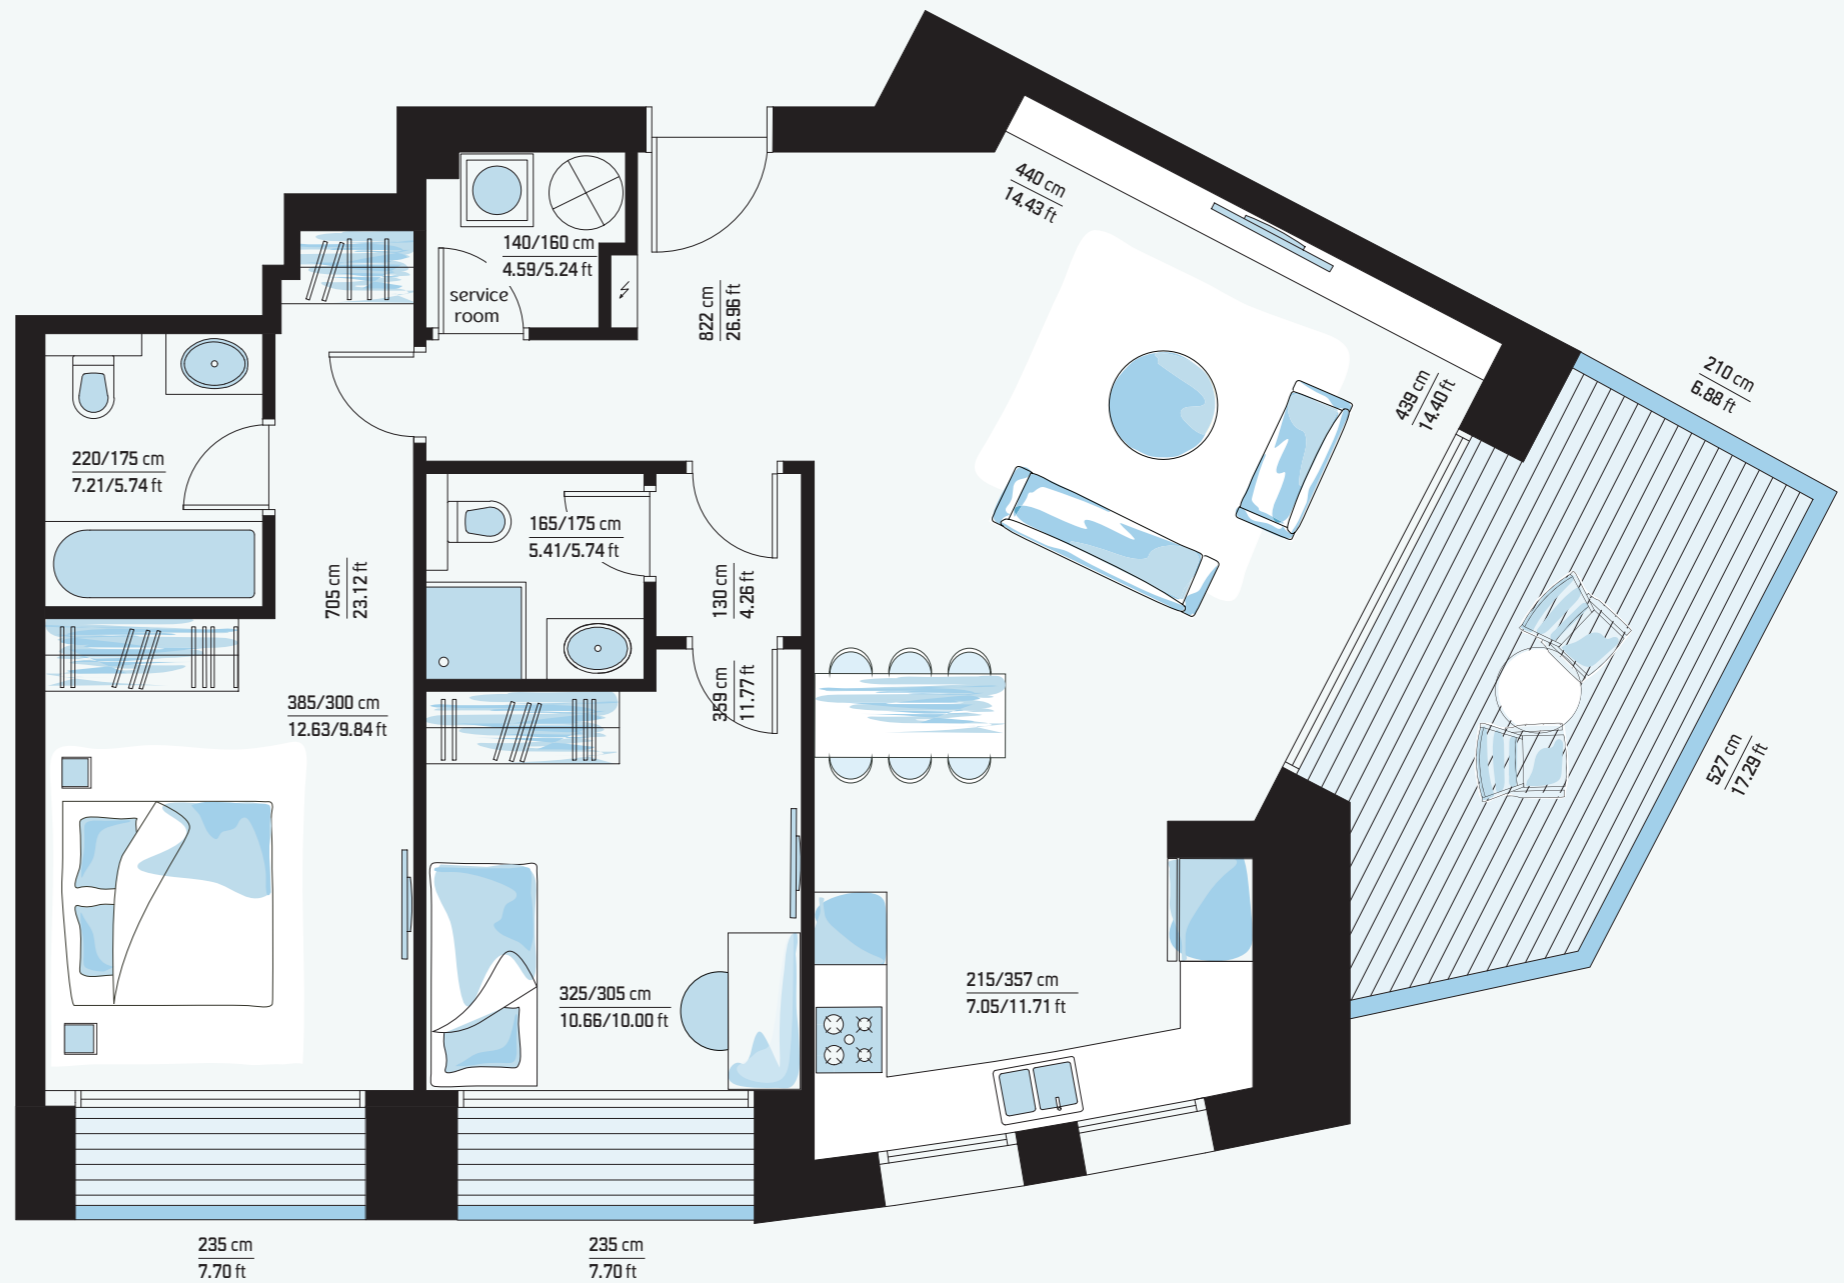

JERUSALEM  
*Spirit*

טיפוס P TYPE P

3 Rooms

Floors

6-26

קומות

ו-כ"ו

Apt.

993.50 SQ FT

דירה

92.3 מ"ר

Balconies

149.61 SQ FT

מרפסות

13.9 מ"ר

התוכנית להמחשה בלבד ואיננה מחייבת את החברה  
The plan is for illustration purposes only and does not obligate the company