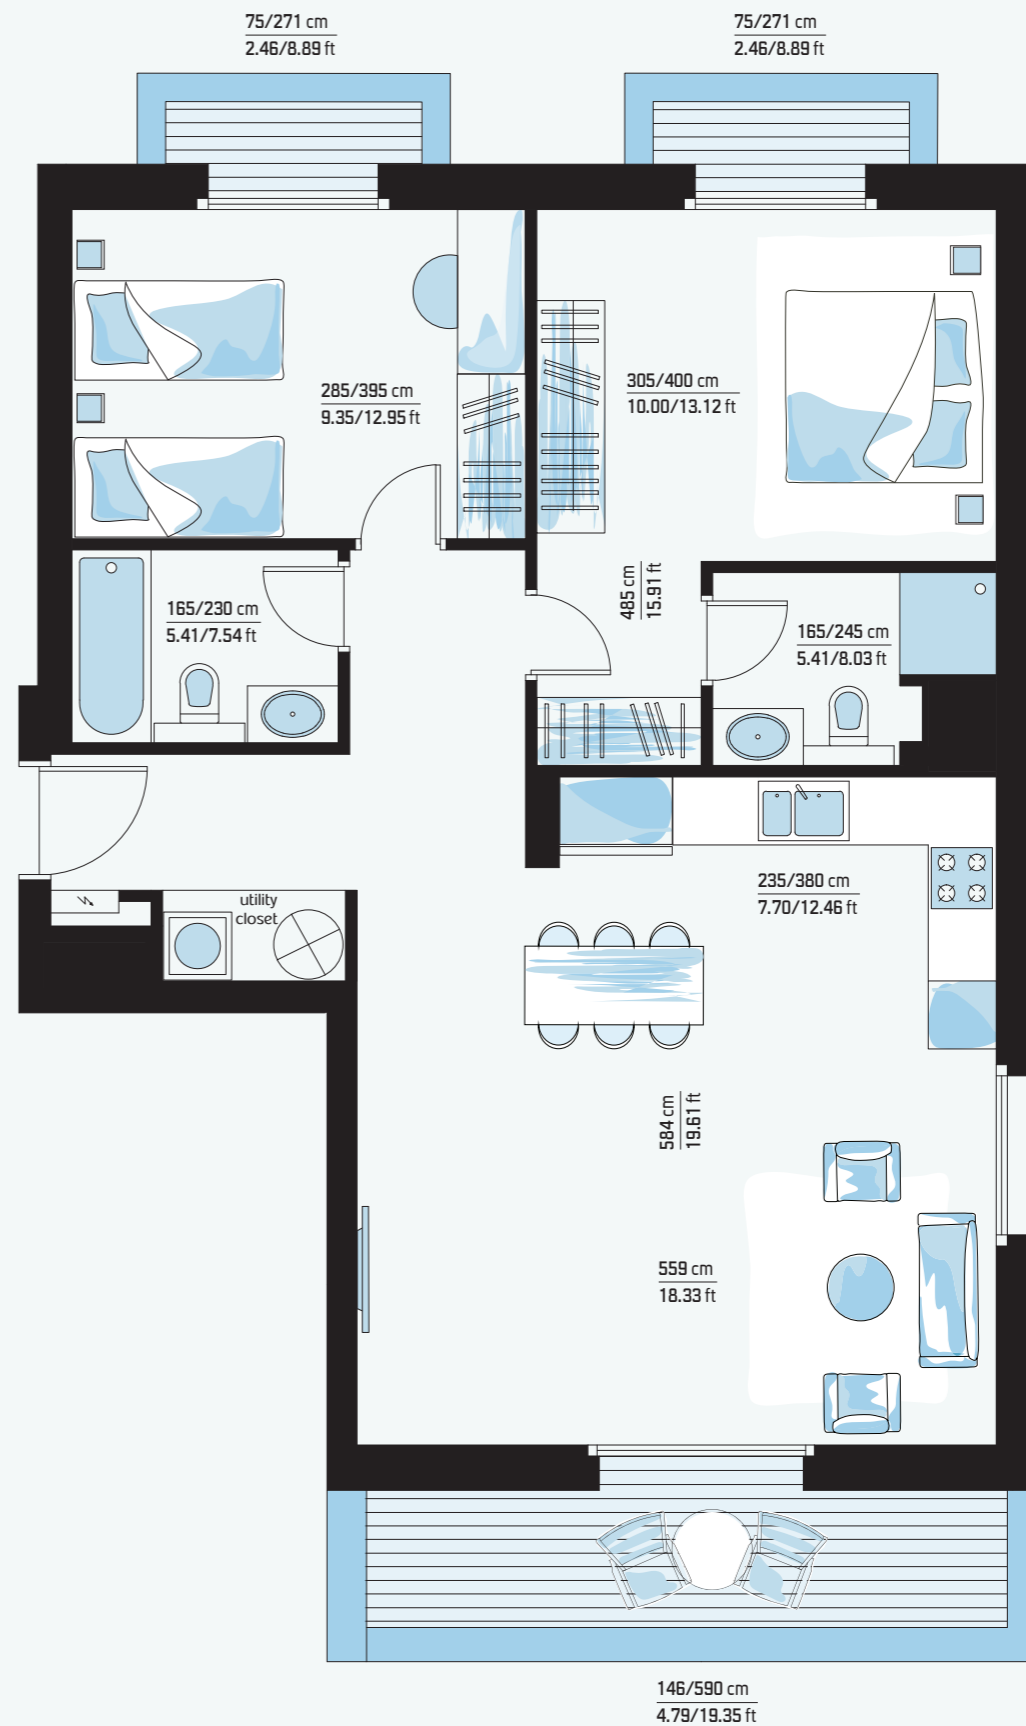

JERUSALEM  
*Spirit*

טיפוס L TYPE L

3 Rooms

<b>Floor</b>	<b>קומות</b>
5	ה'
<b>Apt.</b>	<b>דירה</b>
979.51 SQ FT	מ"ר 91.0
<b>Balconies</b>	<b>מרפסות</b>
143.16 SQ FT	מ"ר 13.3

התוכנית להמחשה בלבד ואיננה מחייבת את החברה  
The plan is for illustration purposes only and does not obligate the company