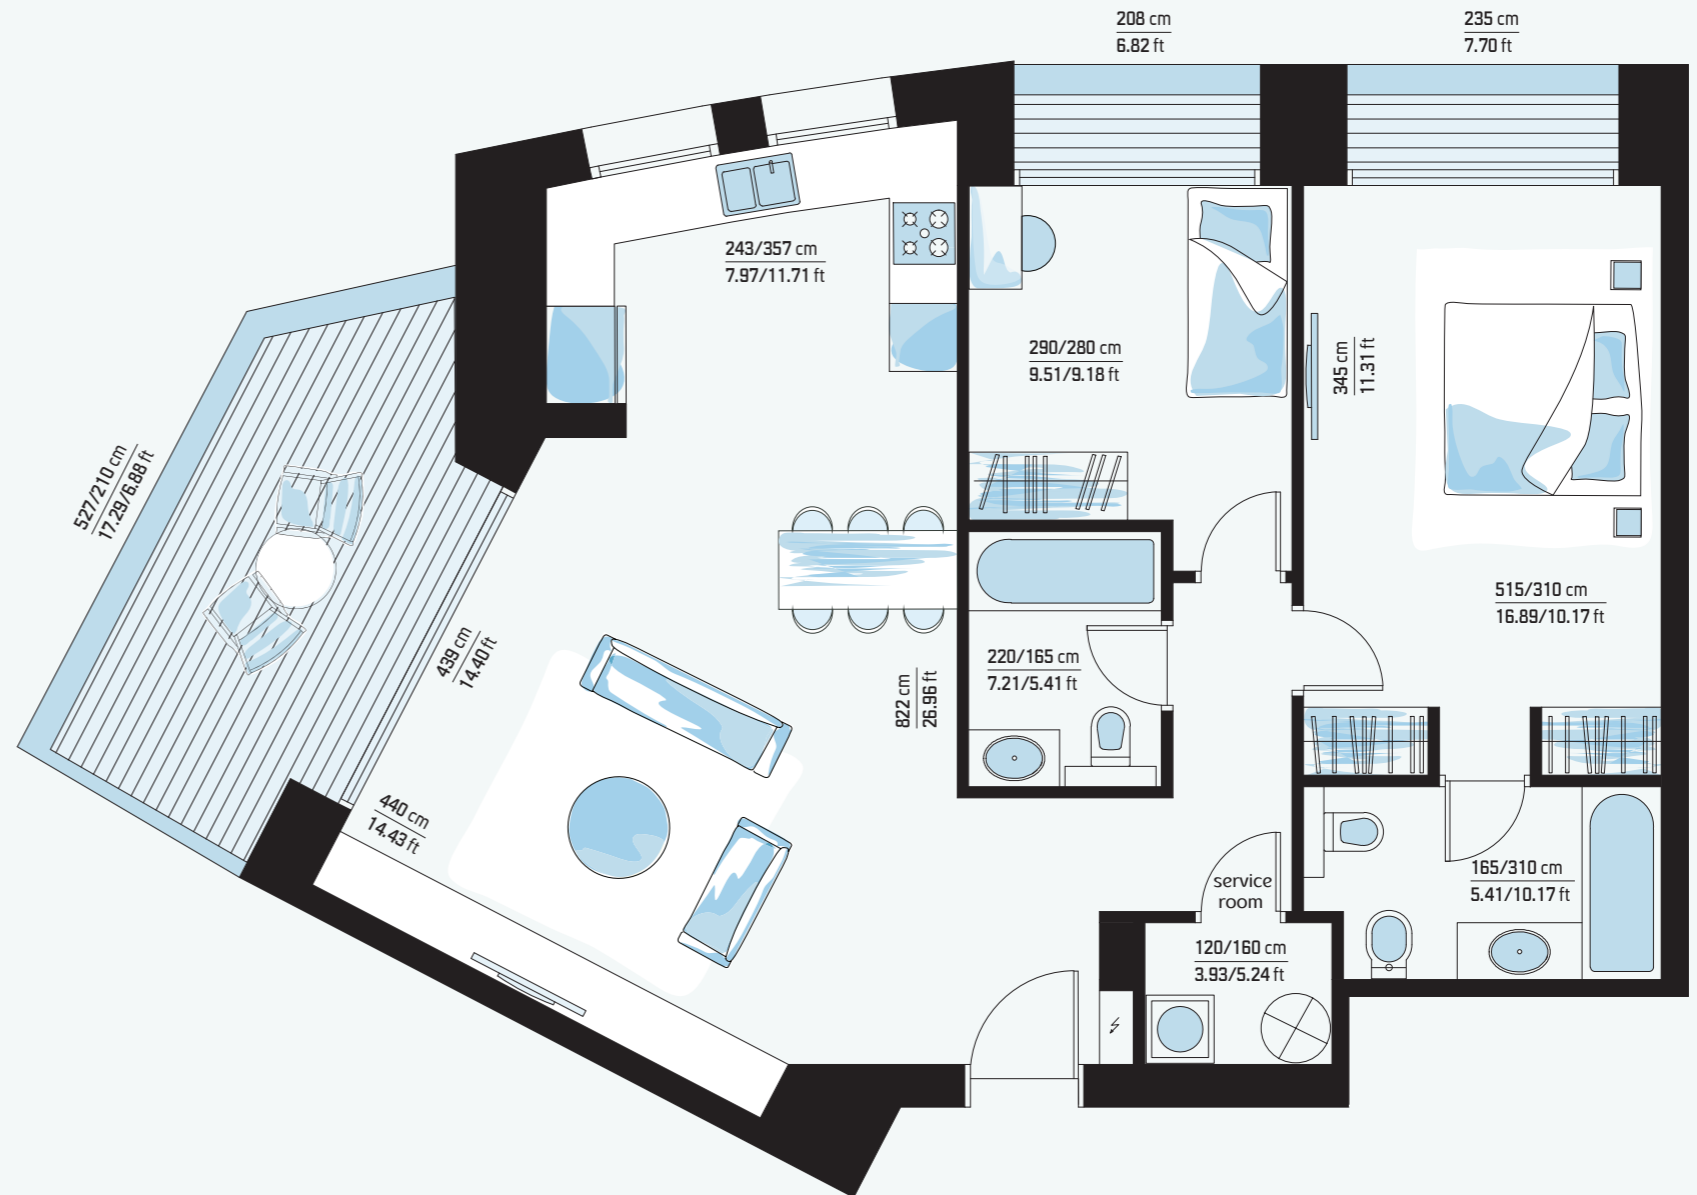

JERUSALEM
Spirit

טיפוס J TYPE

3 Rooms

Floors	קומות
2-5	ב'-ה'
Apt.	דירה
997.81 SQ FT	92.7 מ"ר
Balconies	מרפסות
147.46 SQ FT	13.7 מ"ר

התוכנית להמחשה בלבד ואיננה מחייבת את החברה
The plan is for illustration purposes only and does not obligate the company