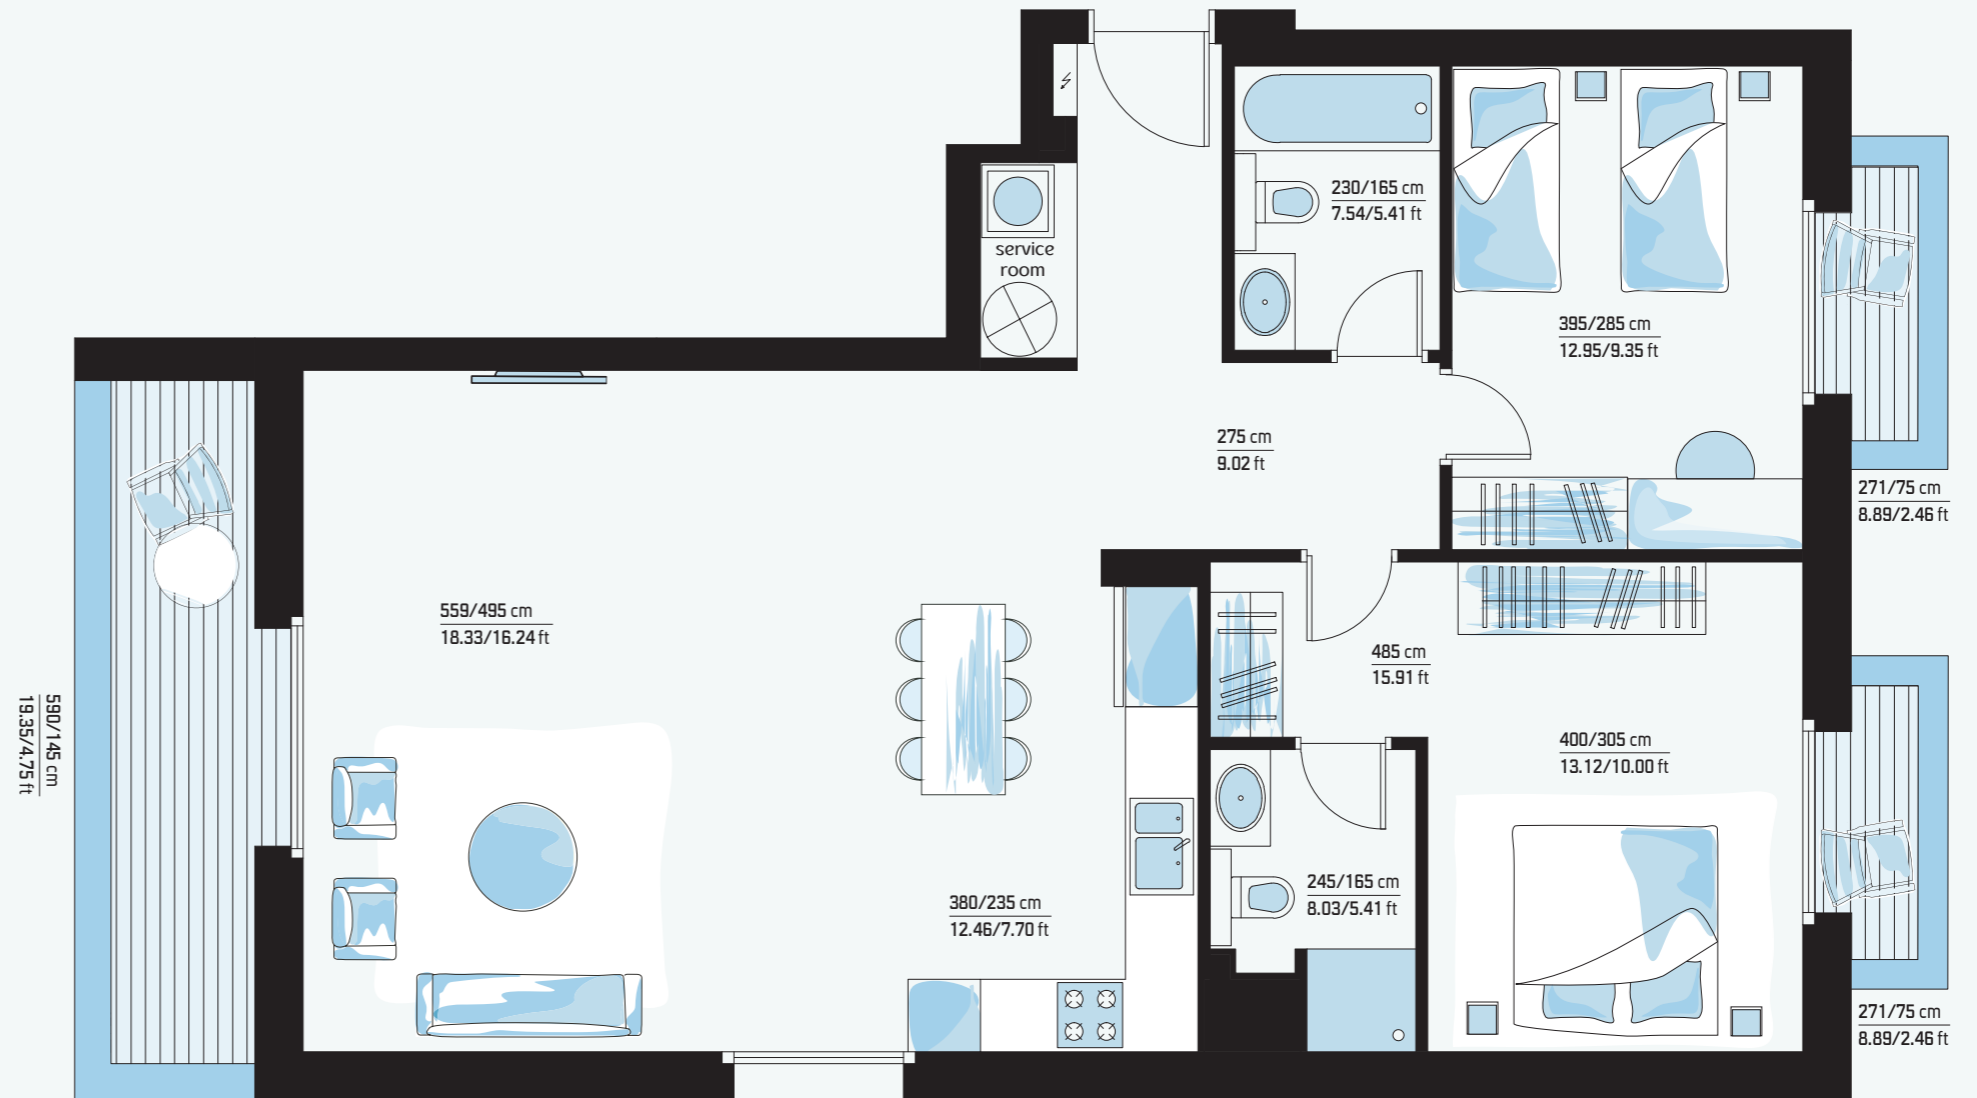

JERUSALEM  
*Spirit*

טיפוס F1 TYPE F1

3 Rooms

<b>Floor</b>	<b>קומה</b>
1	א'
<b>Apt.</b>	<b>דירה</b>
1080.69 SQ FT	100.4 מ"ר
<b>Balconies</b>	<b>מרפסות</b>
143.16 SQ FT	13.3 מ"ר

התוכנית להמחשה בלבד ואיננה מחייבת את החברה  
The plan is for illustration purposes only and does not obligate the company