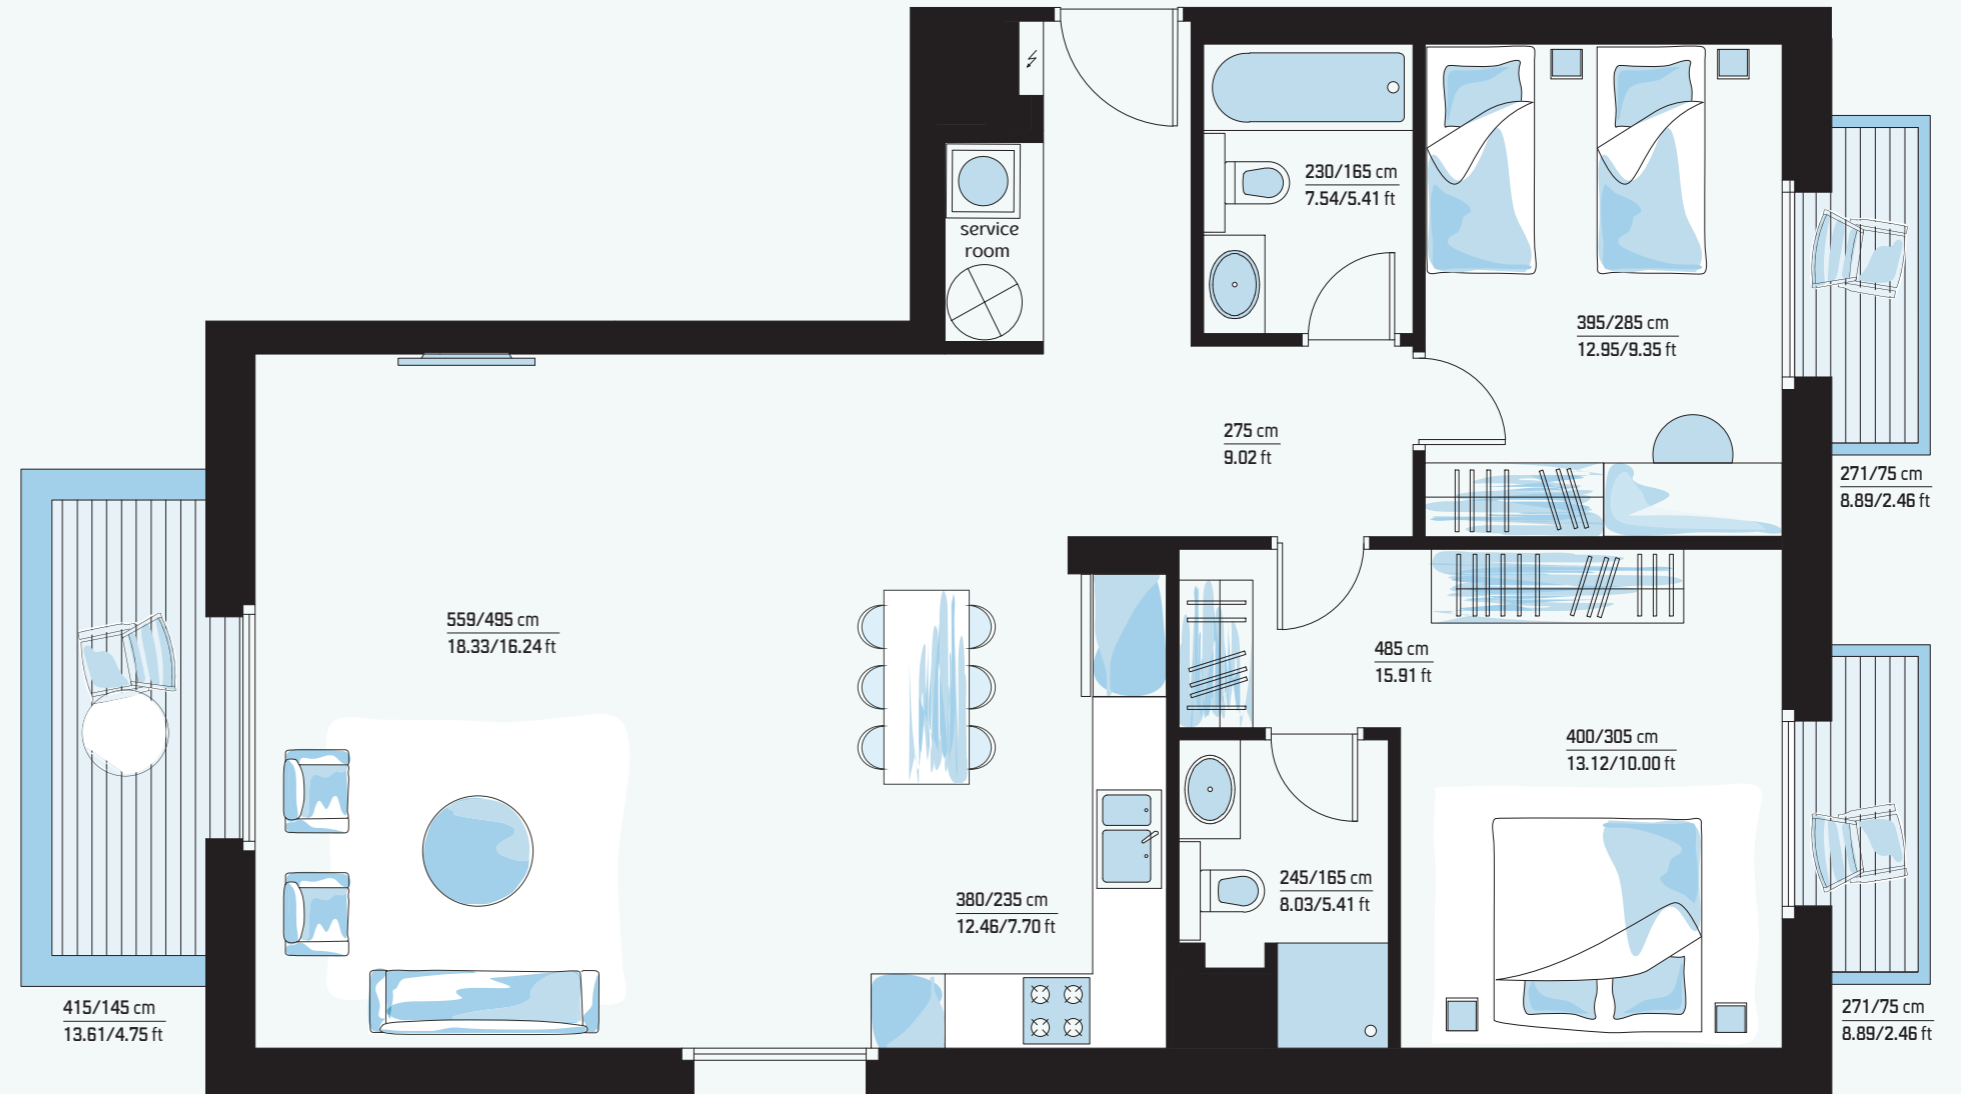

JERUSALEM
Spirit

טיפוס F TYPE F

3 Rooms

Floors	קומות
2-4	ב'ד'
Apt.	דירה
1080.69 SQ FT	100.4 מ"ר
Balconies	מרפסות
115.17 SQ FT	10.7 מ"ר

התוכנית להמחשה בלבד ואיננה מחייבת את החברה
The plan is for illustration purposes only and does not obligate the company