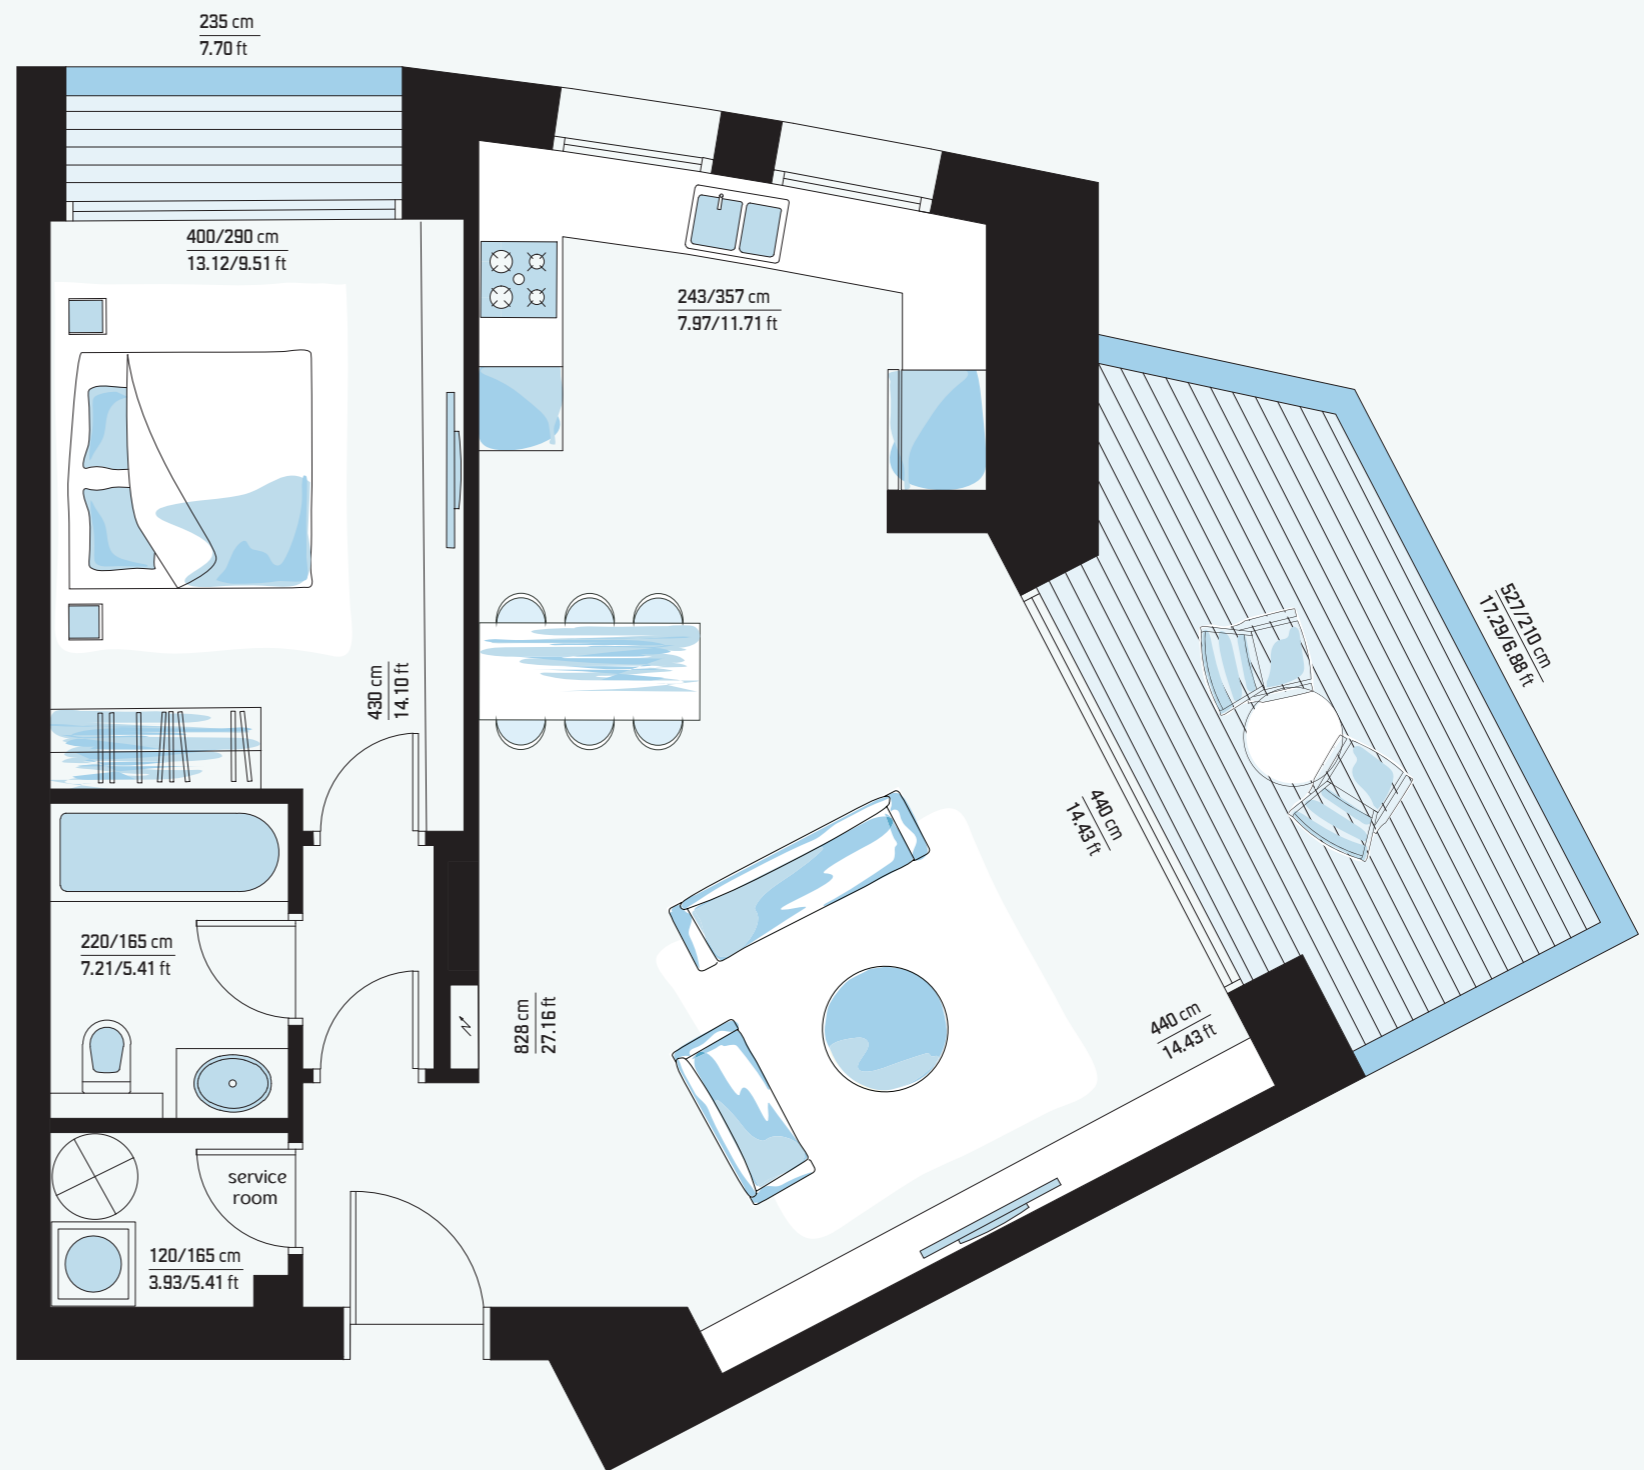

JERUSALEM
Spirit

טיפוס 5 TYPE 5

2 Rooms

Floors

6-26

Apt.

743.78 SQ FT

Balconies

130.24 SQ FT

קומות

ו'-כ"ו

דירה

69.1 מ"ר

מרפסות

12.1 מ"ר

התוכנית להמחשה בלבד ואיננה מחייבת את החברה
The plan is for illustration purposes only and does not obligate the company