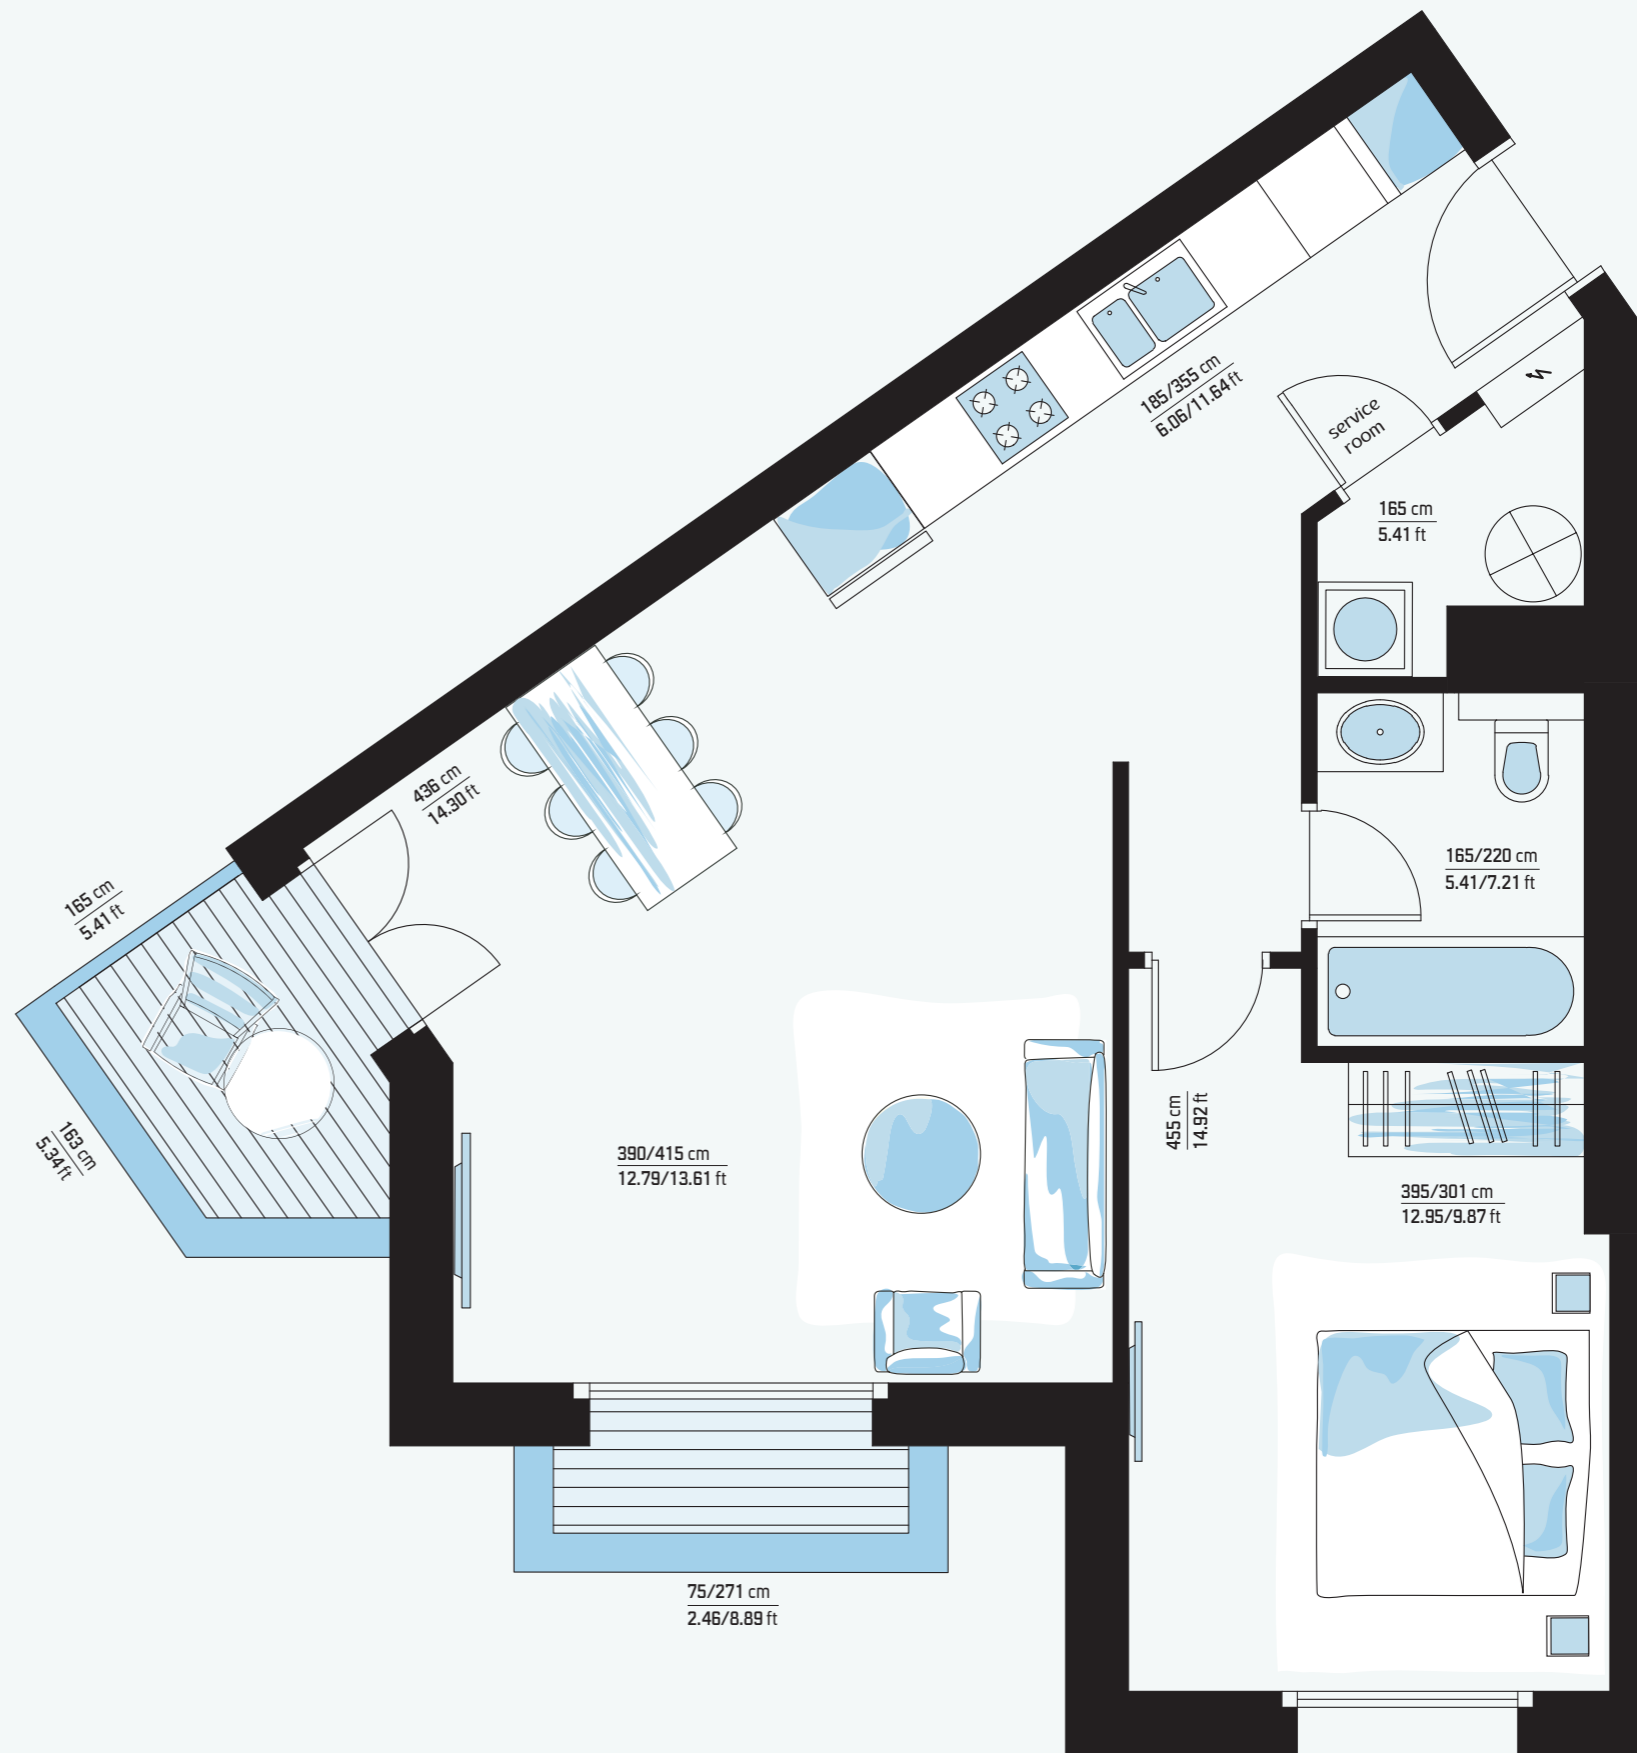

JERUSALEM
Spirit

טיפוס G1 TYPE G1

2 Rooms

Floors	קומות
2-5	ב'ה'
Apt.	דירה
672.74 SQ FT	מ"ר 62.5
Balconies	מרפסות
63.50 SQ FT	מ"ר 5.9

התוכנית להמחשה בלבד ואיננה מחייבת את החברה
The plan is for illustration purposes only and does not obligate the company