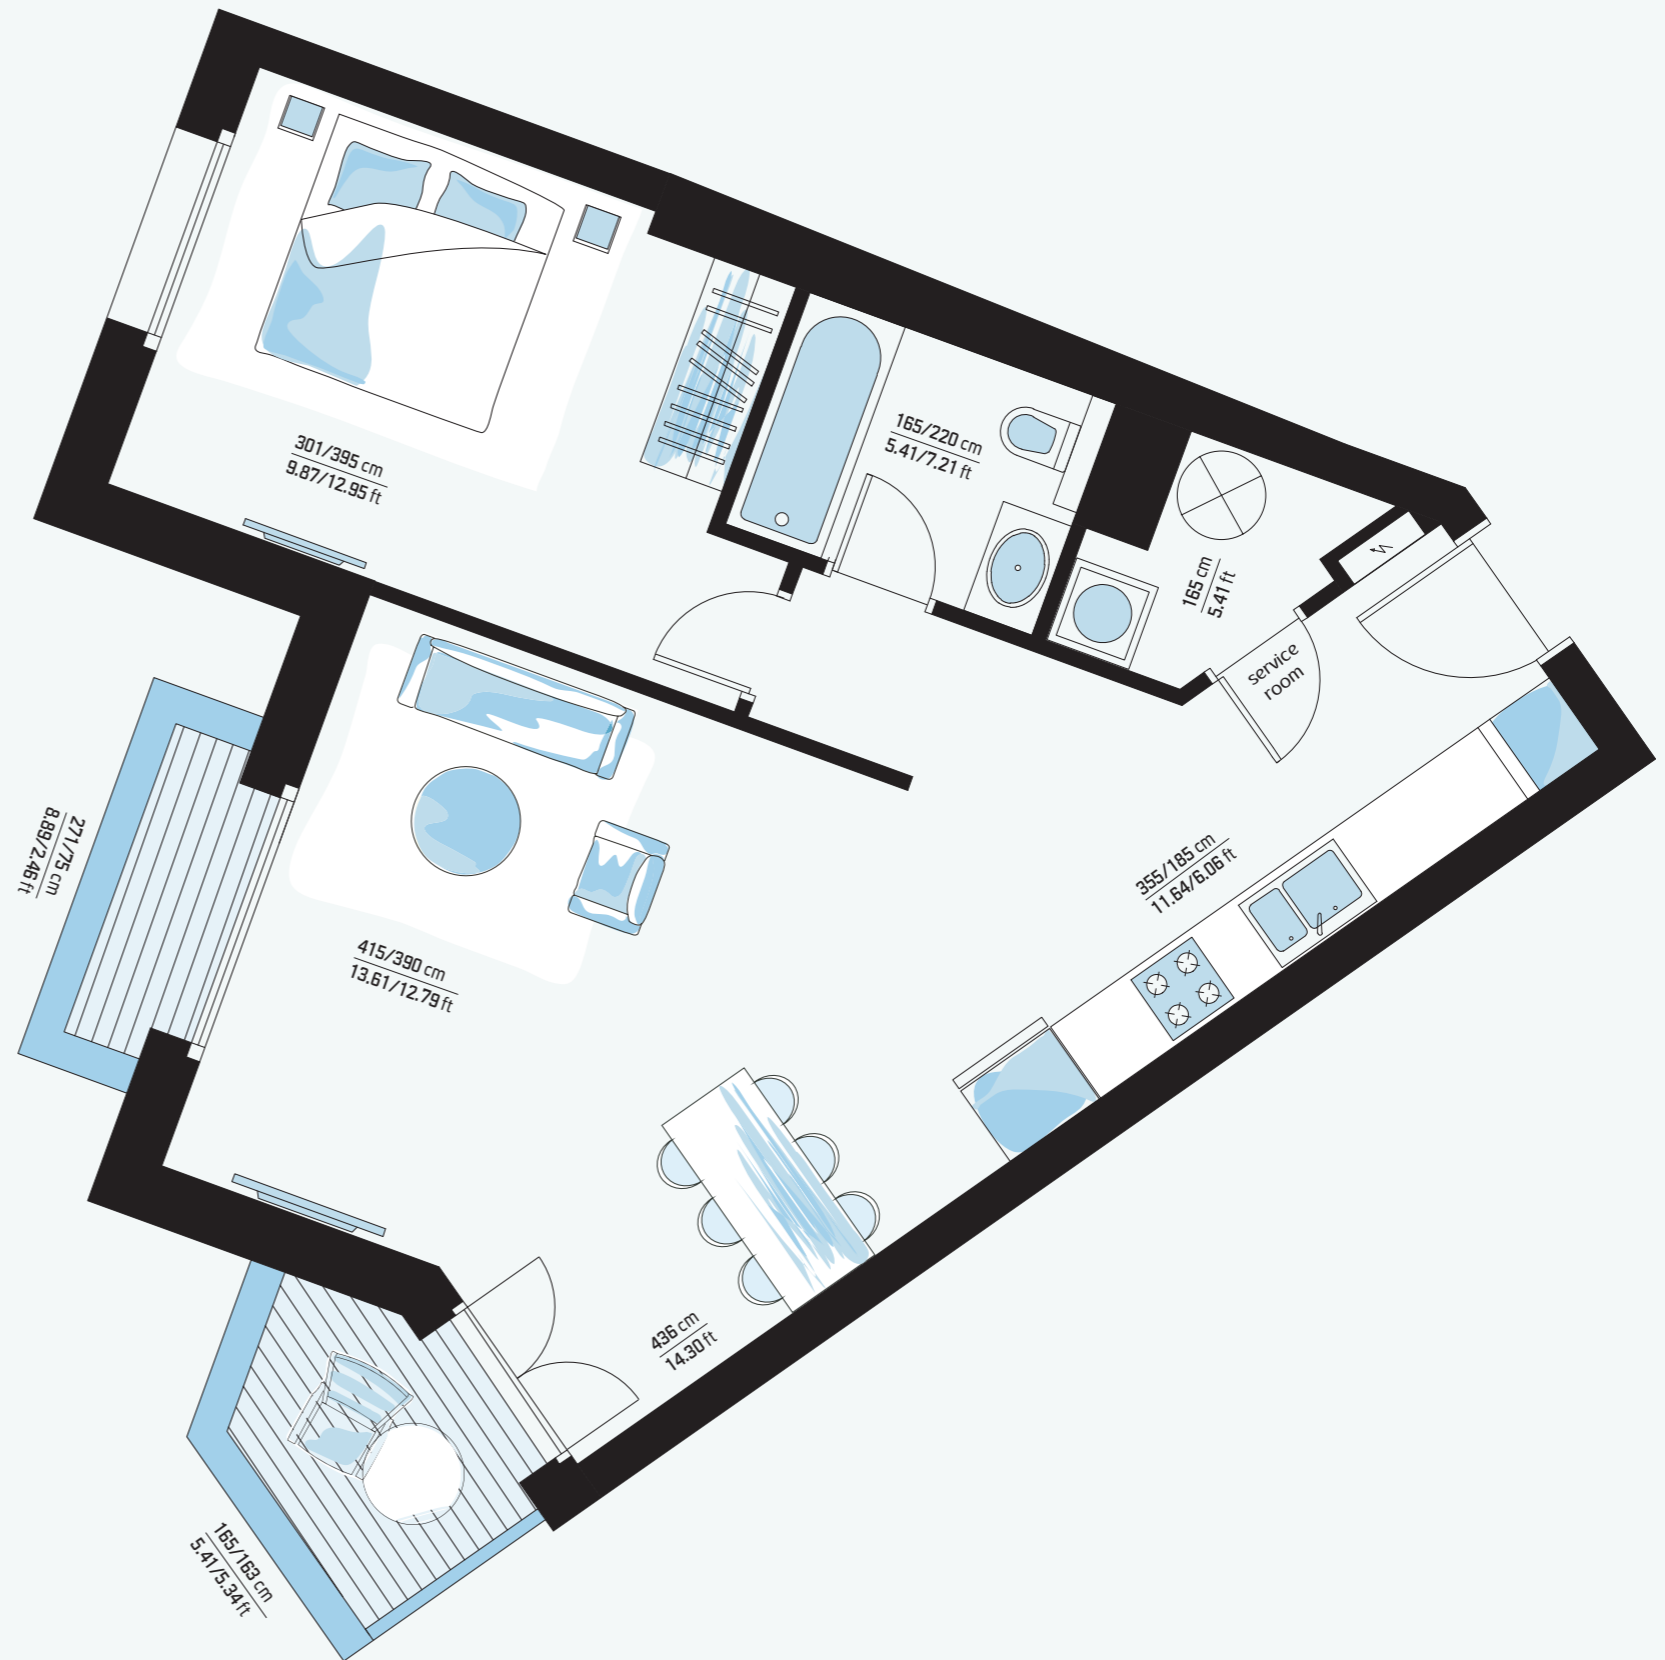

JERUSALEM  
*Spirit*

טיפוס G TYPE G

2 Rooms

Floors	קומות
2-5	ב'ה'
Apt.	דירה
672.74 SQ FT	מ"ר 62.5
Balconies	מרפסות
63.50 SQ FT	מ"ר 5.9

התוכנית להמחשה בלבד ואיננה מחייבת את החברה  
The plan is for illustration purposes only and does not obligate the company