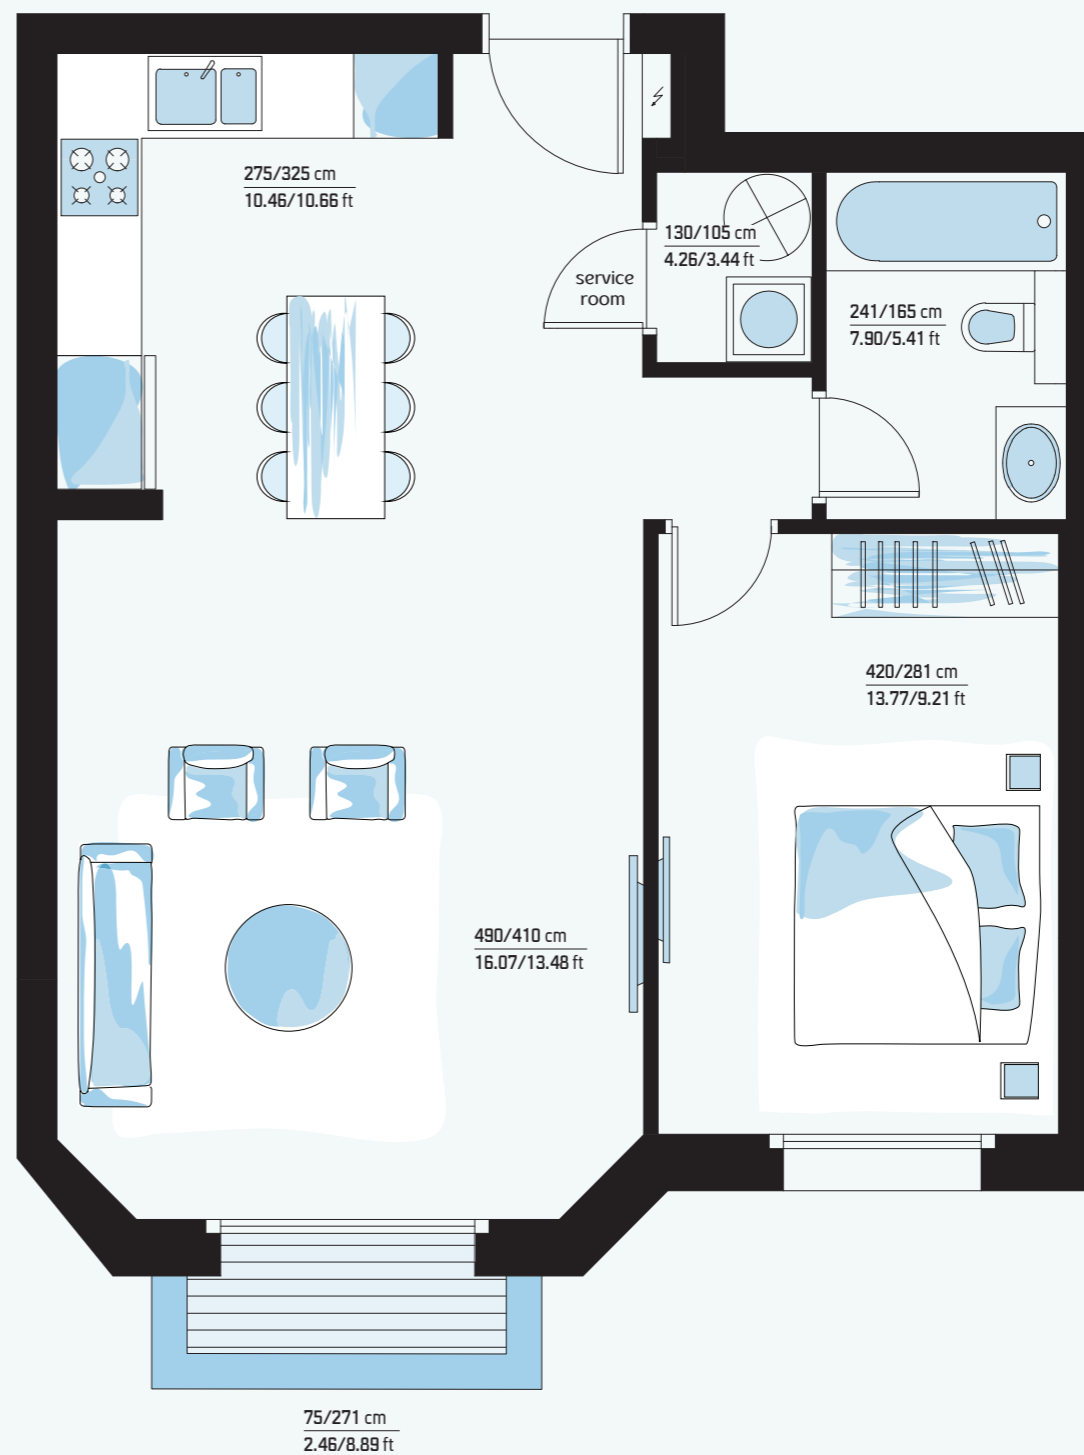

JERUSALEM
Spirit

טיפוס E TYPE

2 Rooms

Floors	קומות
2-5	א-ה'
Apt.	דירה
670.59 SQ FT	62.3 מ"ר
Balconies	מרפסות
23.68 SQ FT	2.2 מ"ר

התוכנית להמחשה בלבד ואיננה מחייבת את החברה
The plan is for illustration purposes only and does not obligate the company