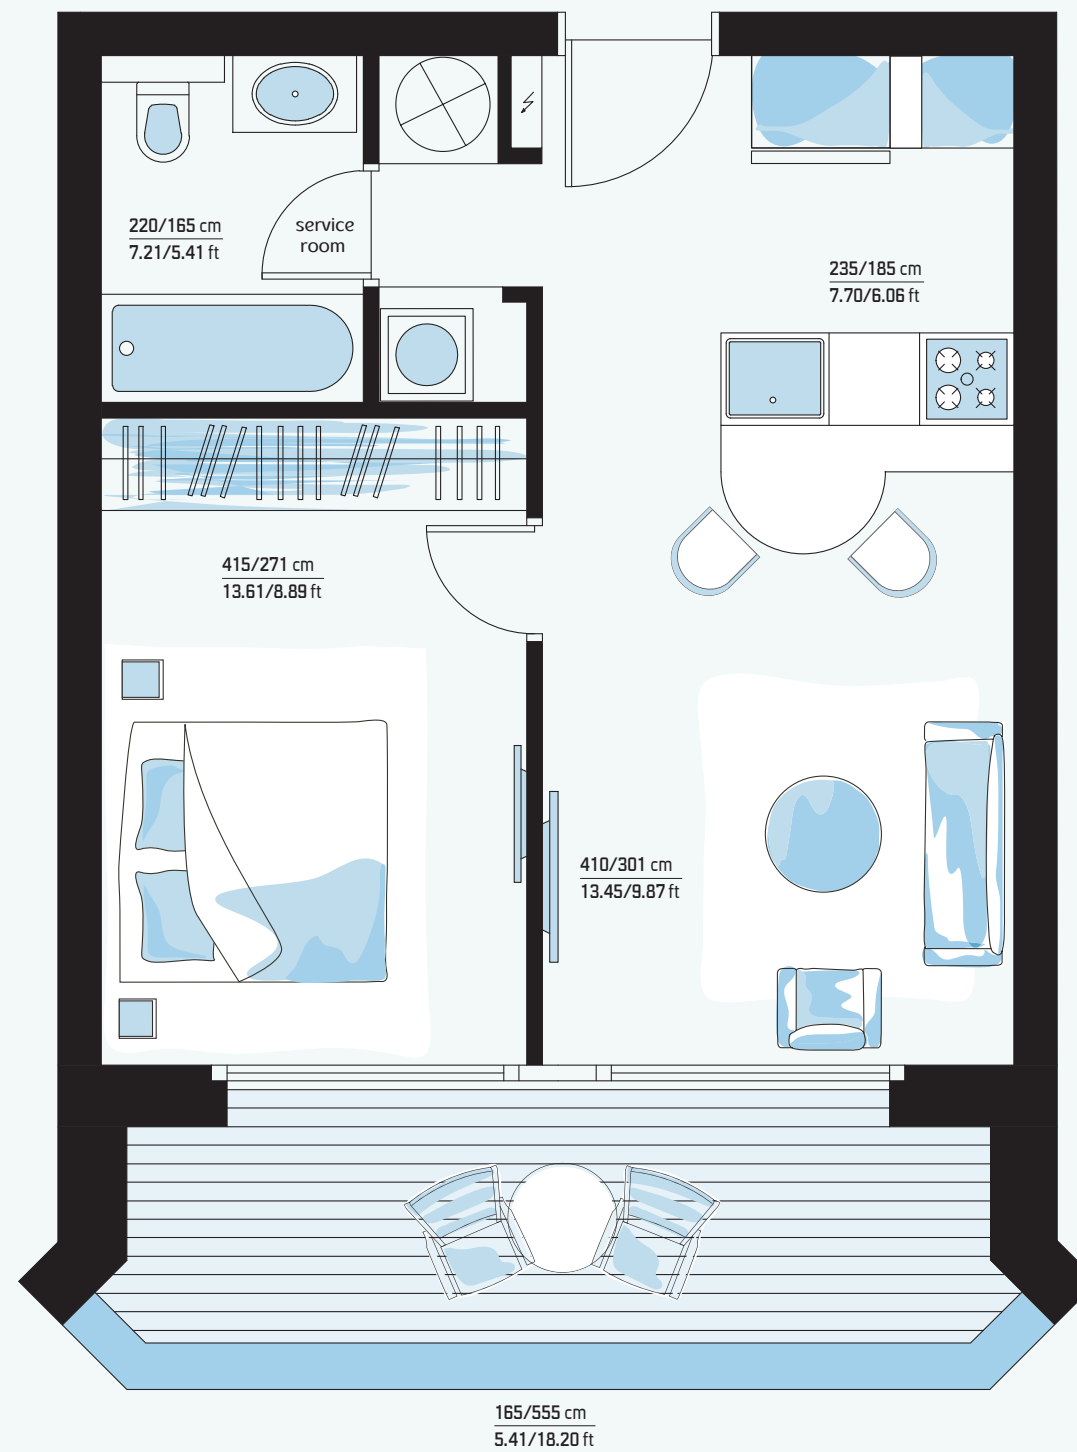

JERUSALEM  
*Spirit*

טיפוס D1 TYPE D1

2 Rooms

Floors	קומות
1-5	א-ה'
Apt.	דירה
482.22 SQ FT	מ"ר 44.8
Balconies	מרפסות
106.56 SQ FT	מ"ר 9.9

התוכנית להמחשה בלבד ואיננה מחייבת את החברה  
The plan is for illustration purposes only and does not obligate the company