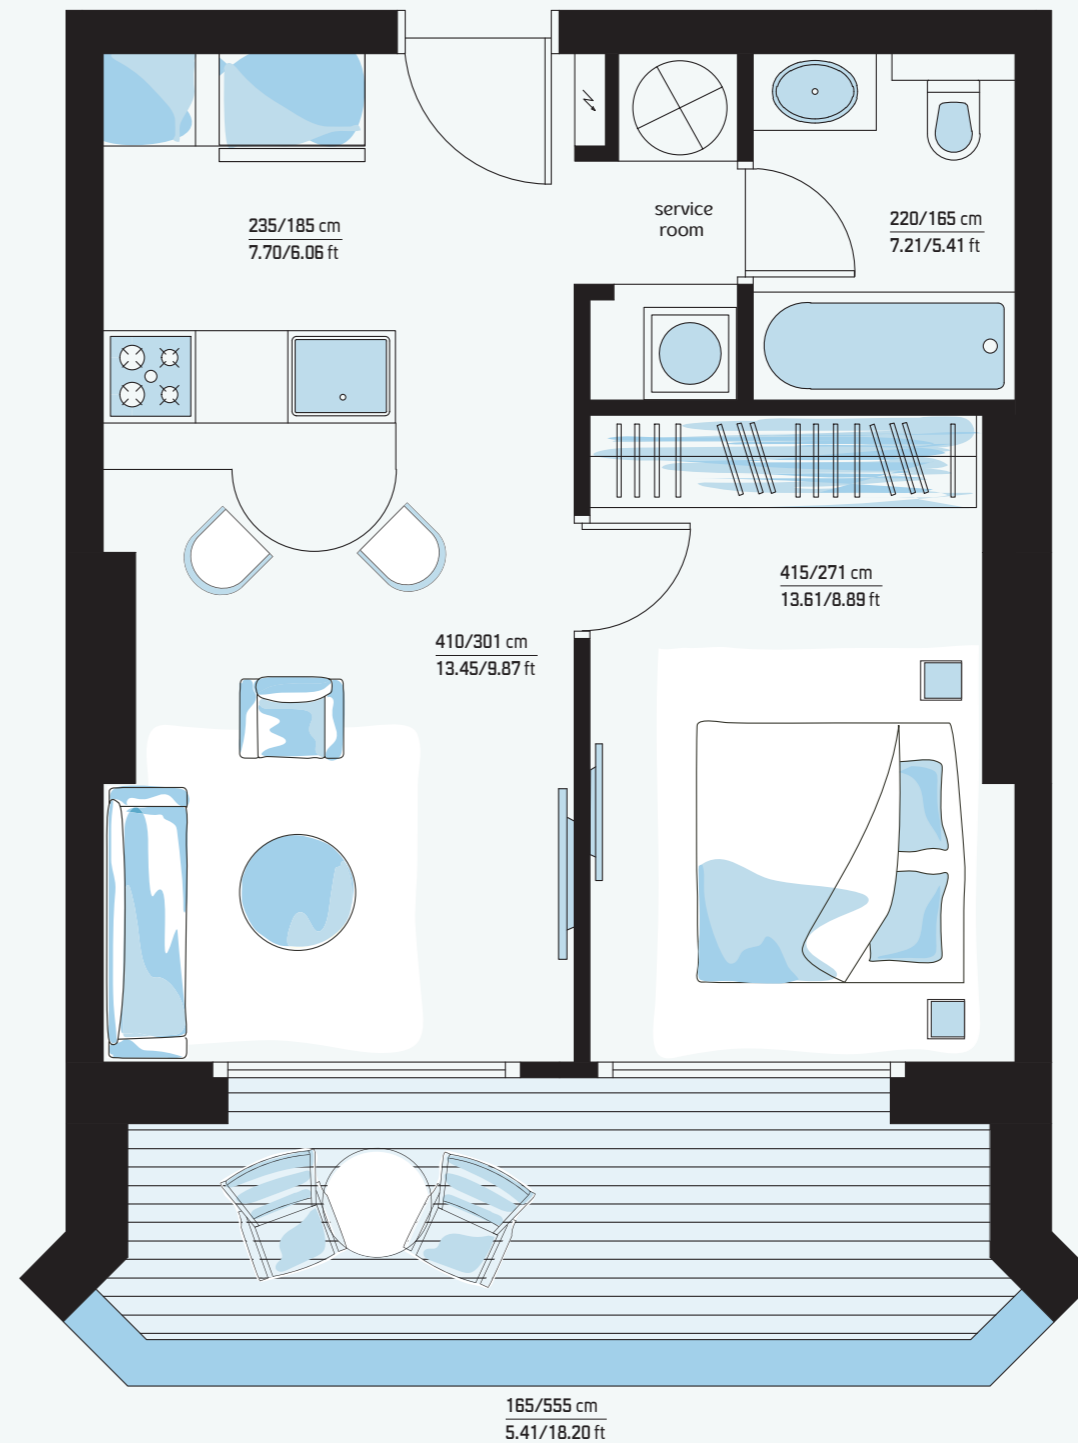

JERUSALEM
Spirit

טיפוס D TYPE D

2 Rooms

Floors	קומות
1-5	א-ה'
Apt.	דירה
482.22 SQ FT	44.8 מ"ר
Balconies	מרפסות
106.56 SQ FT	9.9 מ"ר

התוכנית להמחשה בלבד ואיננה מחייבת את החברה
The plan is for illustration purposes only and does not obligate the company