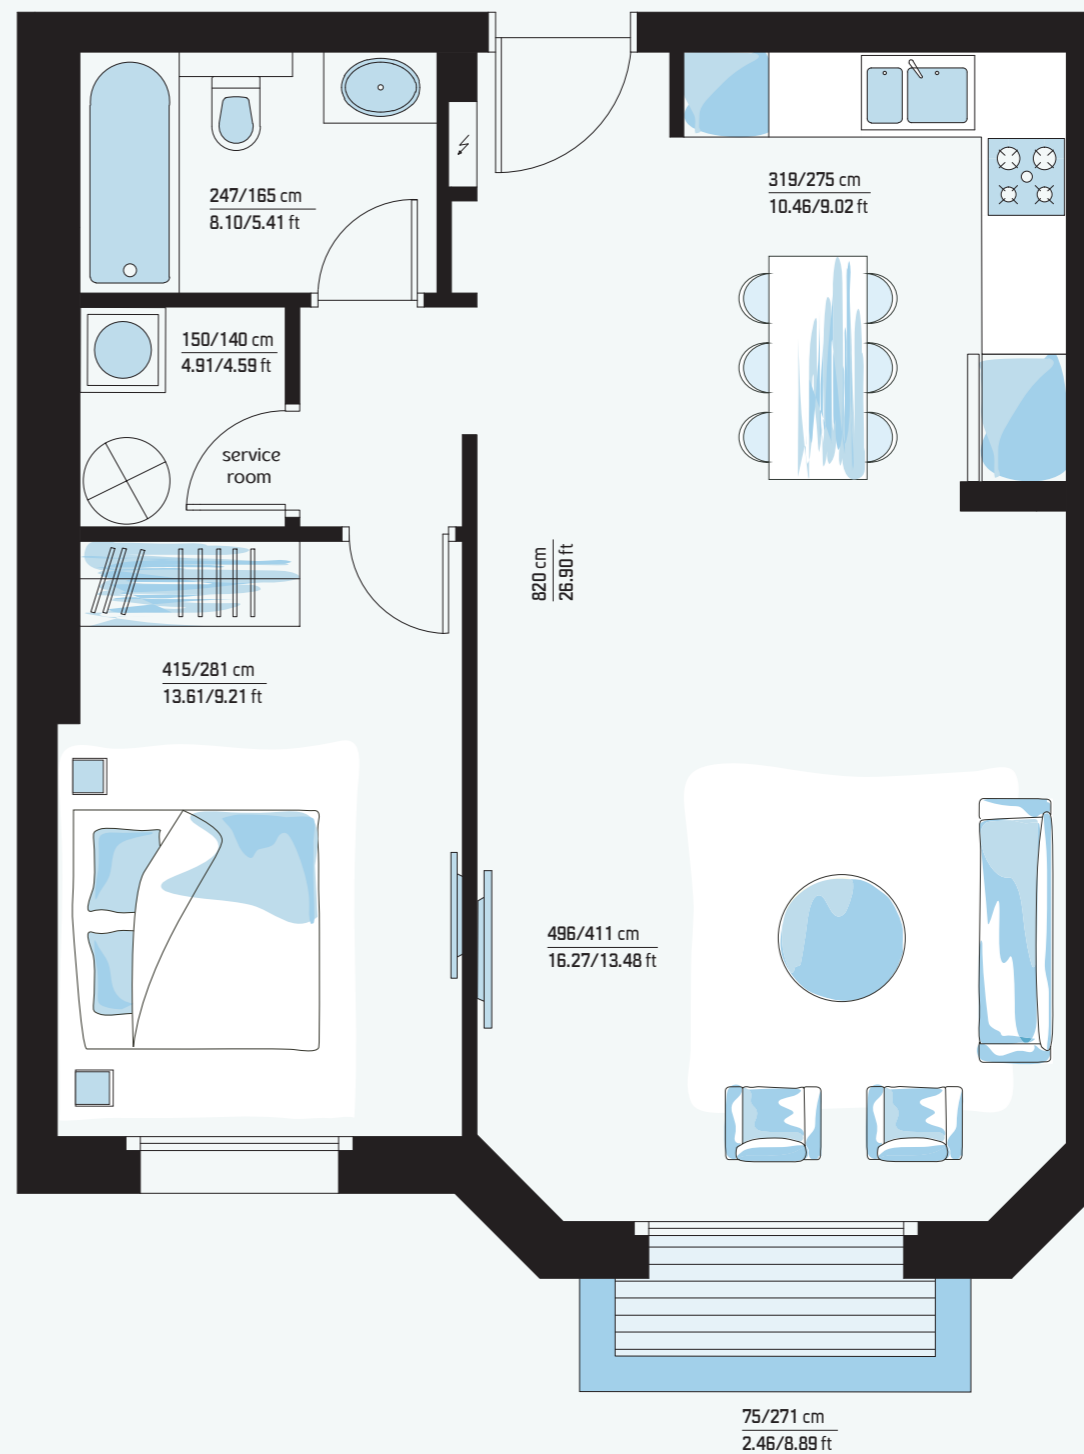

JERUSALEM
Spirit

טיפוס C2 TYPE C2

2 Rooms

Floors	קומות
1-5	א-ה'
Apt.	דירה
689.96 SQ FT	64.1 מ"ר
Balconies	מרפסות
23.68 SQ FT	2.2 מ"ר

התוכנית להמחשה בלבד ואיננה מחייבת את החברה
The plan is for illustration purposes only and does not obligate the company