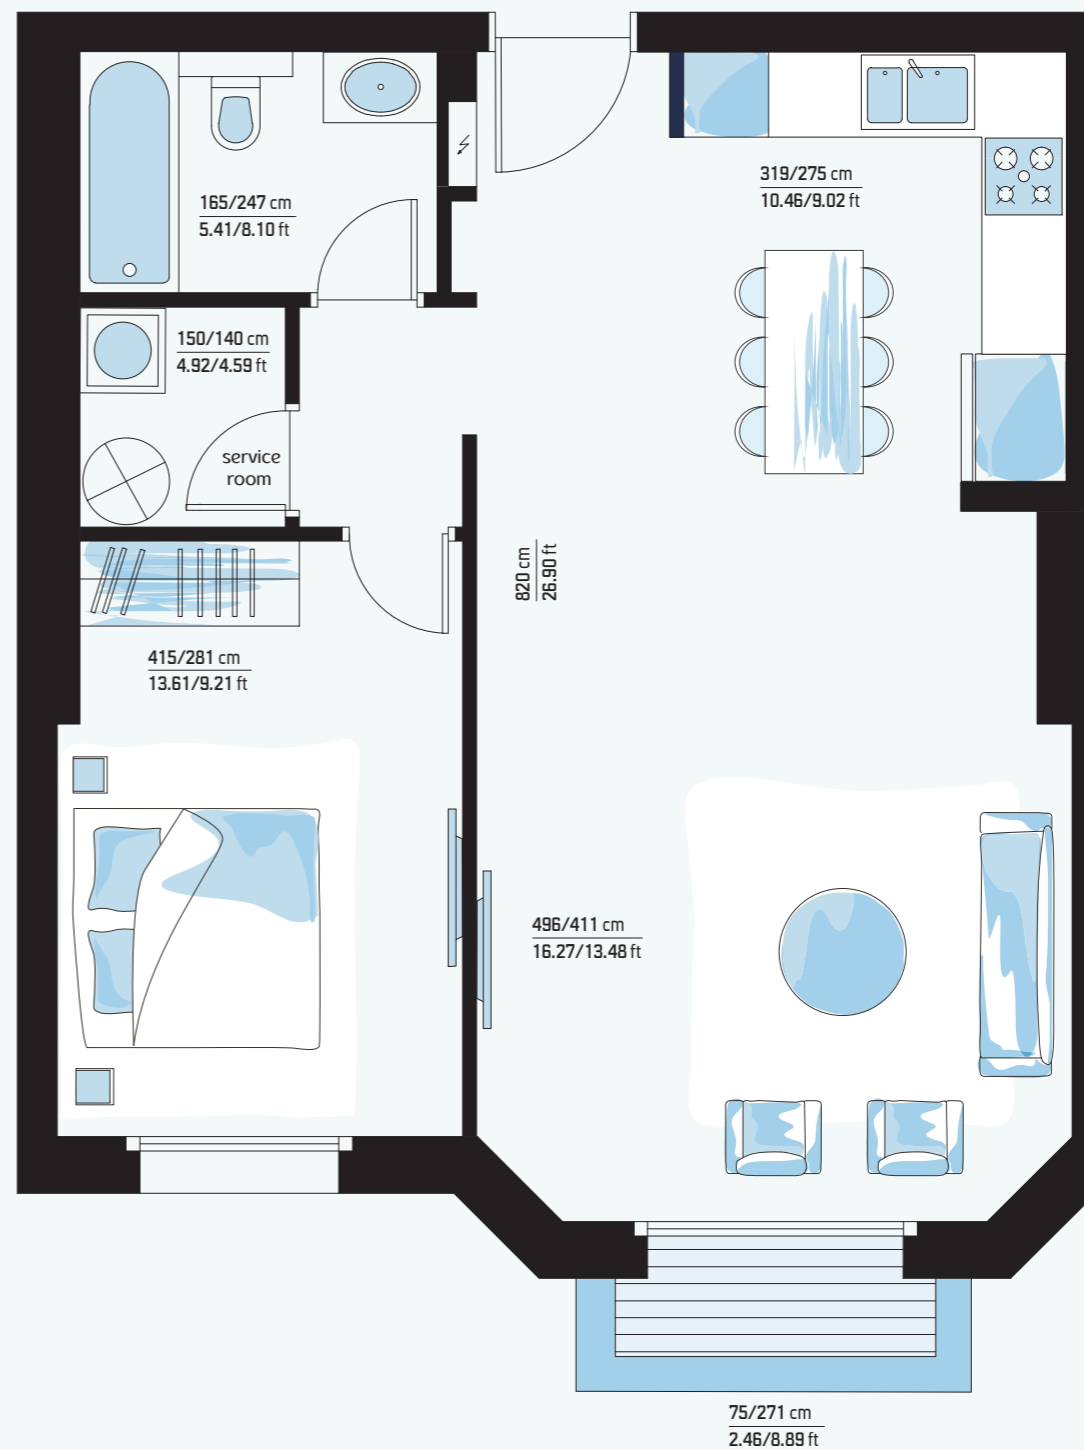

JERUSALEM
Spirit

טיפוס C1 TYPE C1

2 Rooms

Floors	קומות
1-5	א-ה'
Apt.	דירה
689.96 SQ FT	64.1 מ"ר
Balconies	מרפסות
23.68 SQ FT	2.2 מ"ר

התוכנית להמחשה בלבד ואיננה מחייבת את החברה
The plan is for illustration purposes only and does not obligate the company