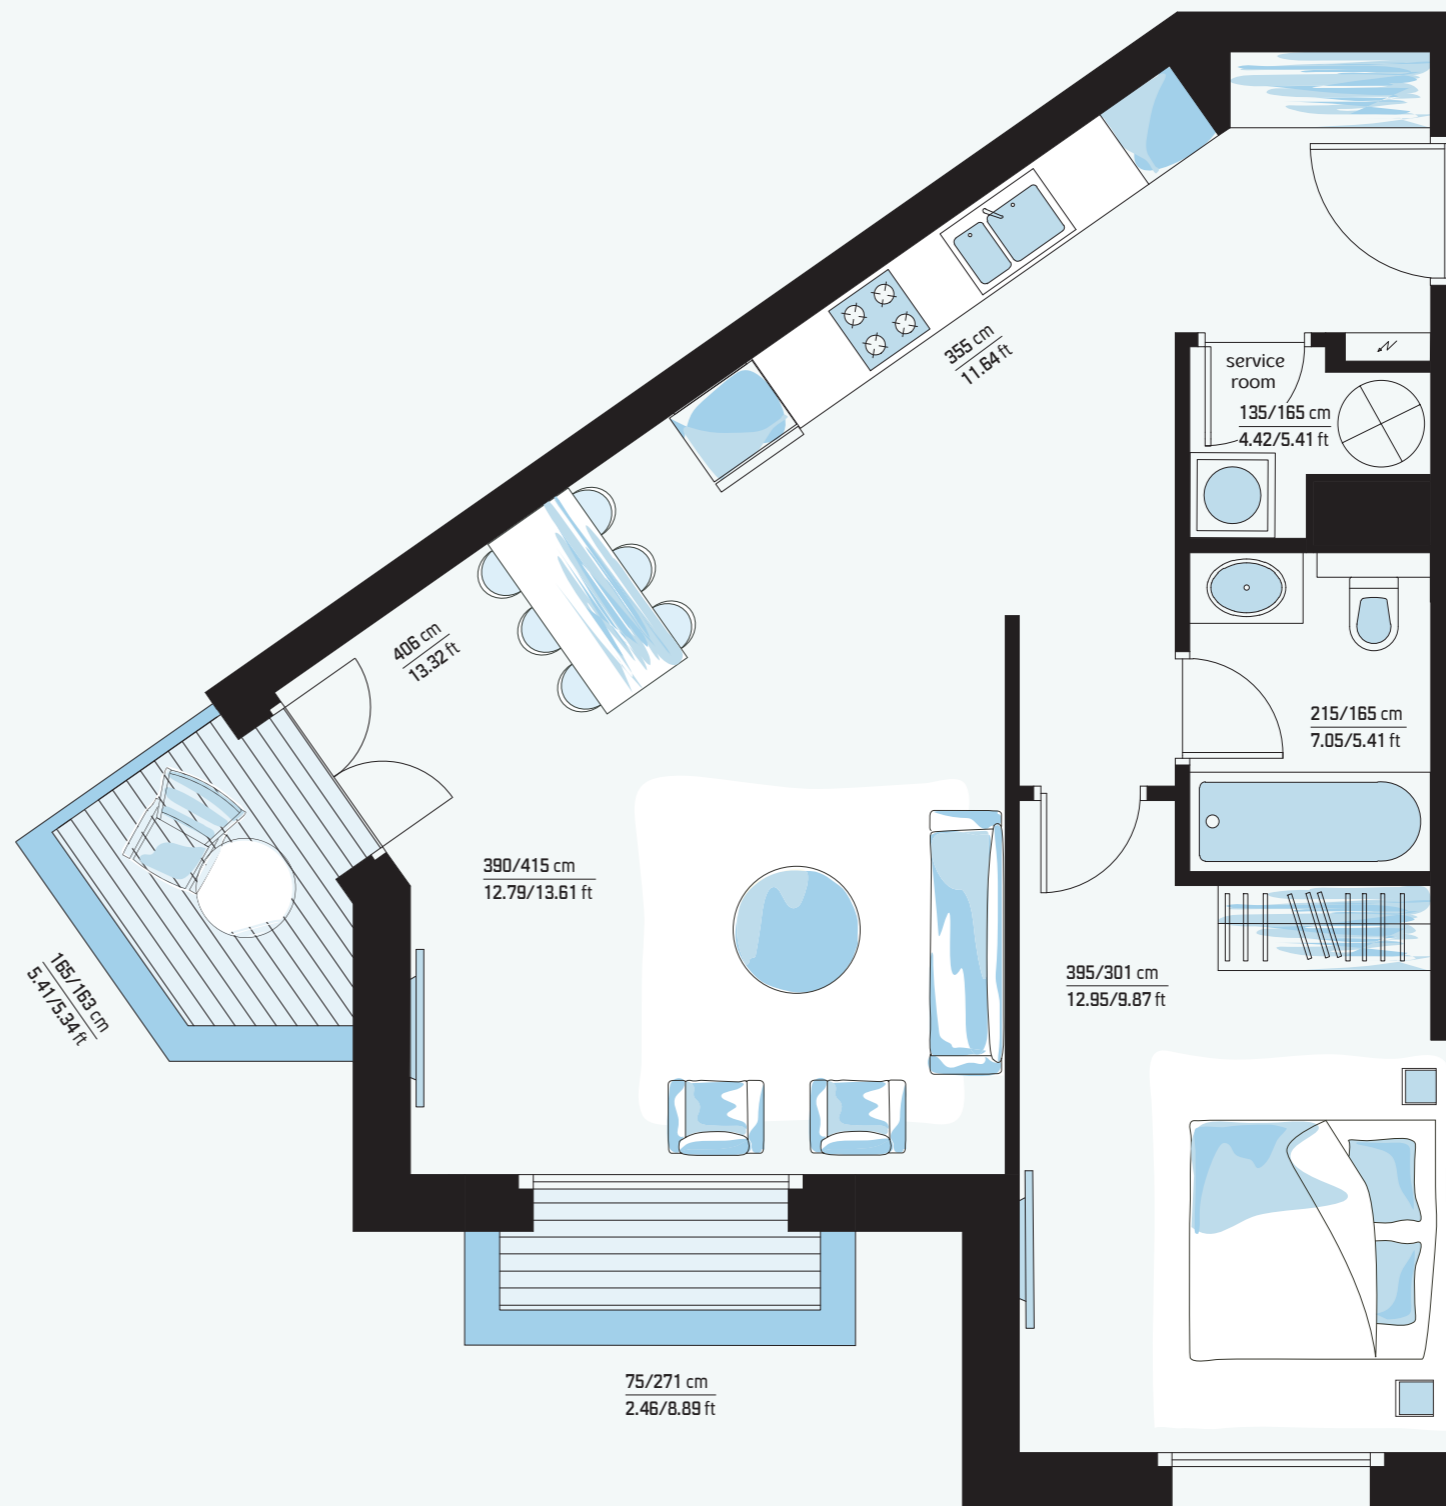

JERUSALEM
Spirit

טיפוס B TYPE B

2 Rooms

Floor	קומה
1	א'
Apt.	דירה
674.89 SQ FT	62.7 מ"ר
Balconies	מרפסות
63.50 SQ FT	5.9 מ"ר

התוכנית להמחשה בלבד ואיננה מחייבת את החברה
The plan is for illustration purposes only and does not obligate the company