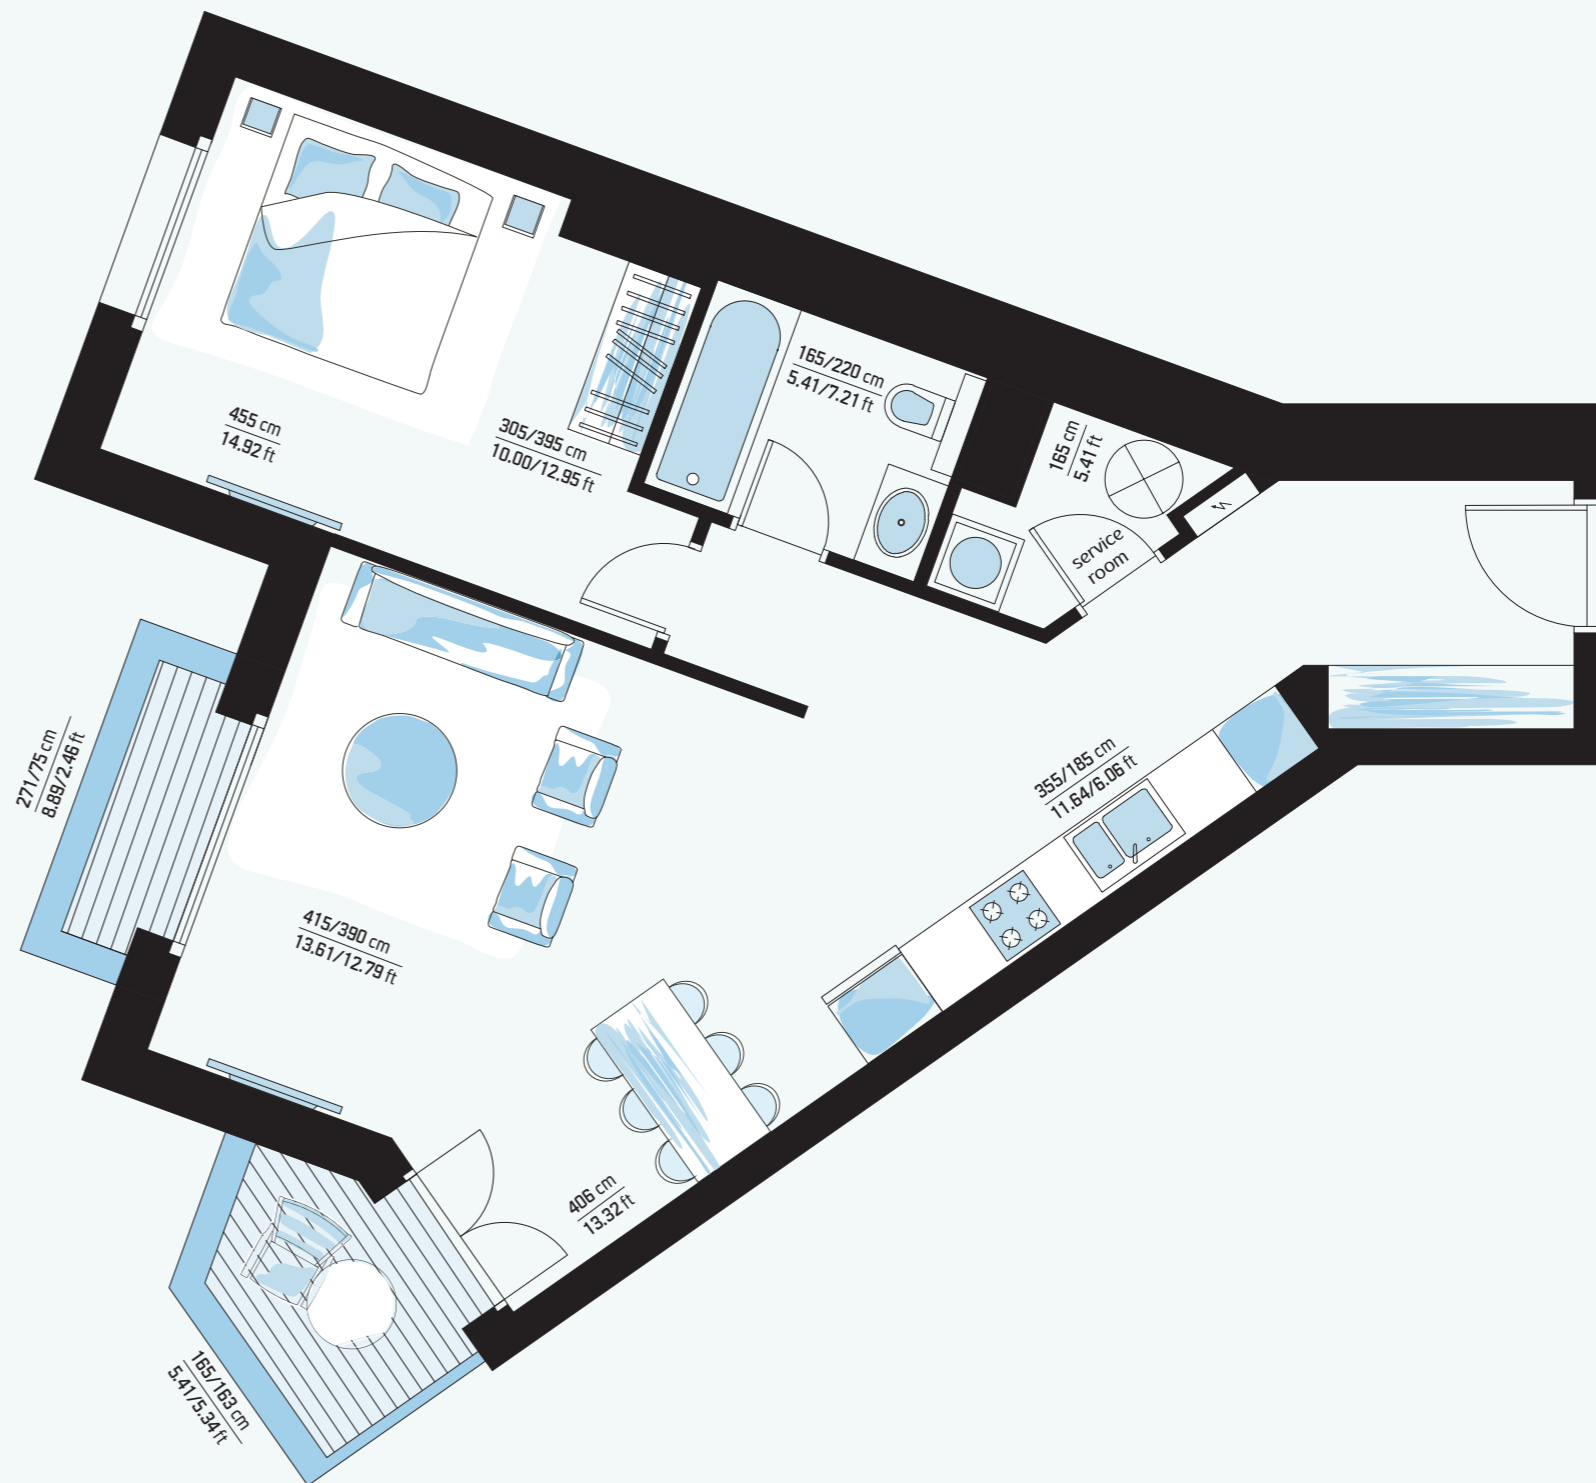

JERUSALEM
Spirit

טיפוס A TYPE A

2 Rooms

Floor	קומה
1	א'
Apt.	דירה
722.25 SQ FT	67.1 מ"ר
Balconies	מרפסות
63.50 SQ FT	5.9 מ"ר

התוכנית להמחשה בלבד ואיננה מחייבת את החברה
The plan is for illustration purposes only and does not obligate the company